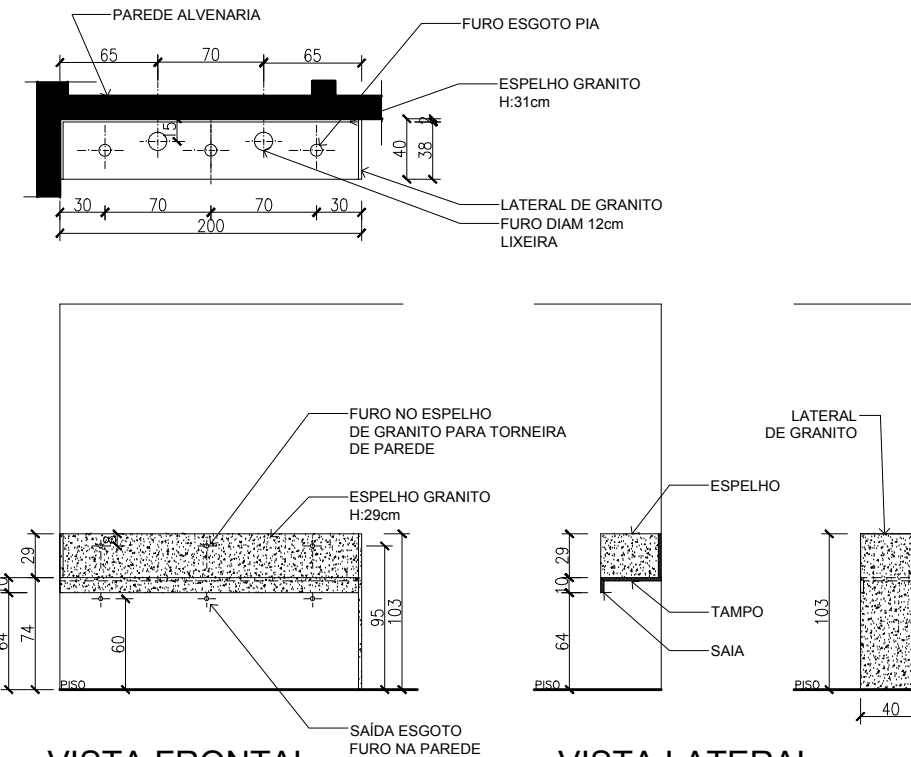

PLANTA BAIXA PARCIAL - SANITÁRIO FEMININO
TAMPO DE GRANITO
Escala 1:50

VISTA FRONTAL
Escala 1:50

VISTA LATERAL
Escala 1:50