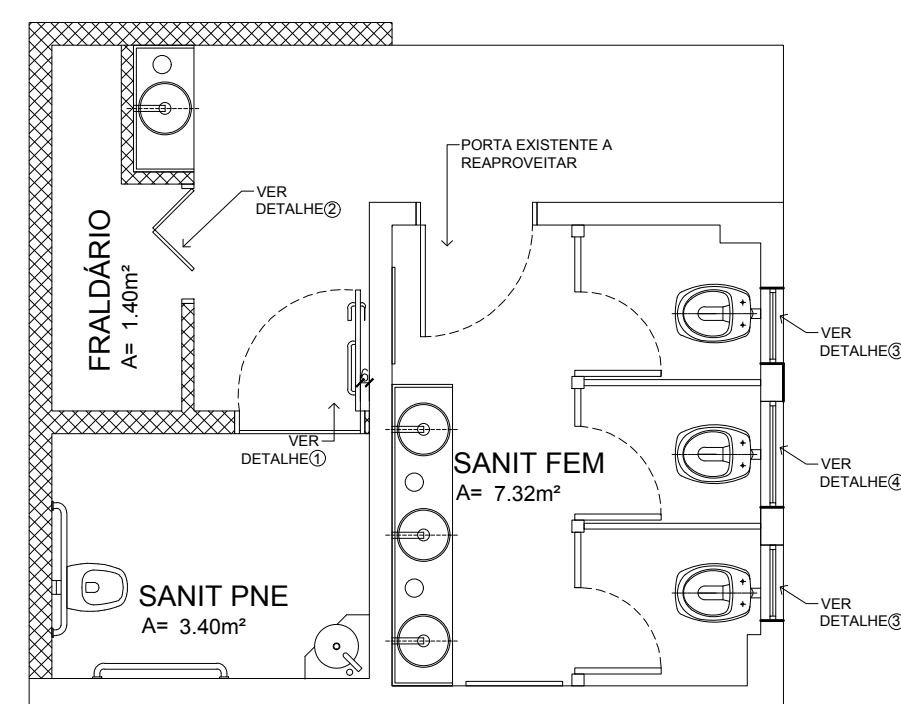

PLANTA BAIXA PARCIAL - ESQUADRIAS
Escala 1:50