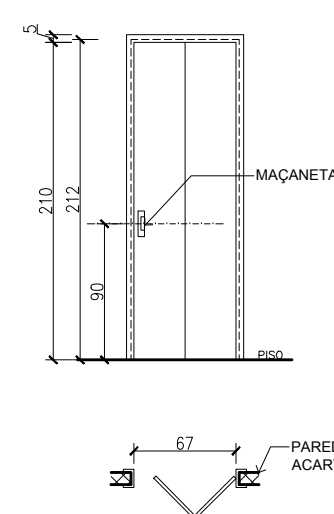

Porta Acesso Fraldário

DETALHE 2
Escala 1:50