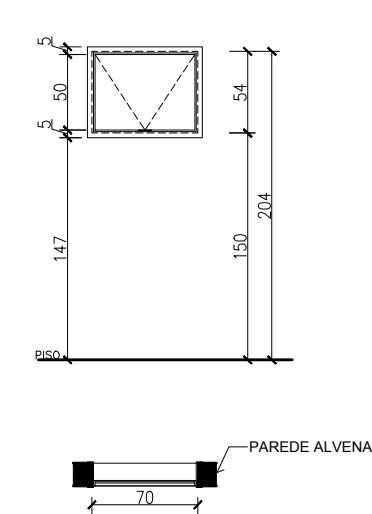

Esquadria Sanitário Feminino
(01 unidade)

DETALHE 4
Escala 1:50

EMPENHO 294/2020

PROPRIETÁRIO:	CÂMARA DE VEREADORES DE TRIUNFO . RS	
OBRA:	SANITÁRIOS	
LOCAL:	Triunfo RS	
DATA:	22set 2020	ATUALIZAÇÃO: SET/ 2020
PROJETO ARQUITETONICO:	Carolina Campos Cau 57885-1	
ESCALA:	ESQUADRIAS / DIVISÓRIAS	FRANCHA Nº:
1:50	TAMPOS GRANITO	SANITÁRIO FEMININO 03

CAROLINA CAMPOS
Arquiteta - CAU/BR 57885-1

51 98151.1010
carol@elementoarq.com.br
@elementocozinhas