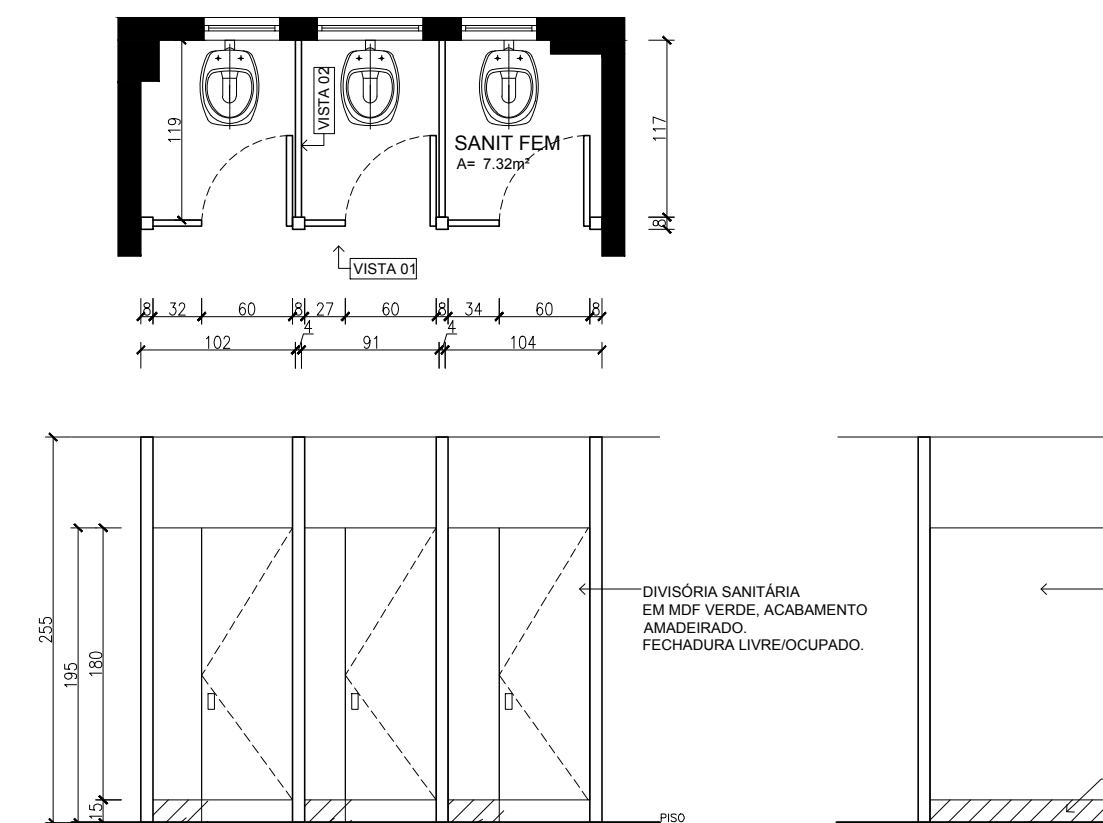

PLANTA BAIXA PARCIAL - SANITÁRIO FEMININO
Escala 1:50

VISTA 1 - DIVISÓRIAS SANITÁRIAS
Escala 1:50

VISTA 2 - DIVISÓRIAS SANITÁRIAS
Escala 1:50