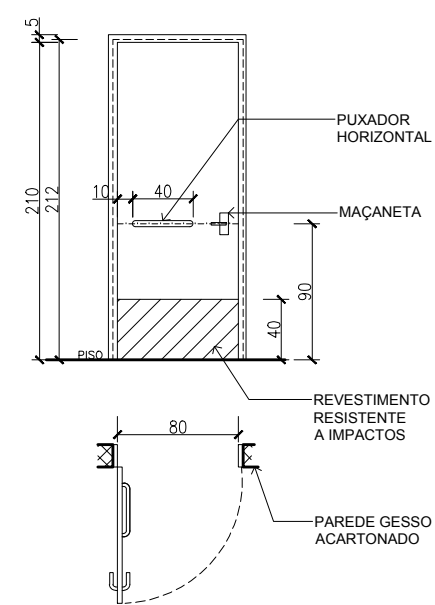

Porta Acesso PNE

DETALHE 1
Escala 1:50

Ref. Item 6.11.2.7 da NBR9050/2015