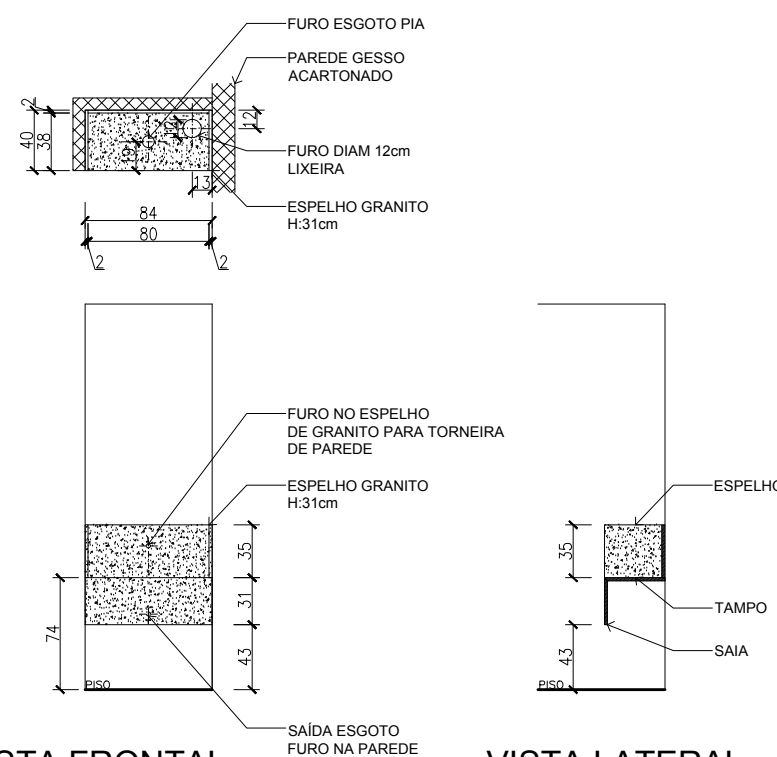

PLANTA BAIXA PARCIAL - LAVATÓRIO
TAMPO DE GRANITO
Escala 1:50

VISTA FRONTAL
Escala 1:50

VISTA LATERAL
Escala 1:50