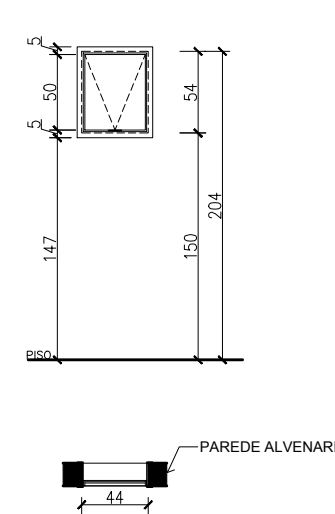

Esquadria Sanitário Feminino
(02 unidades)

DETALHE 3
Escala 1:50