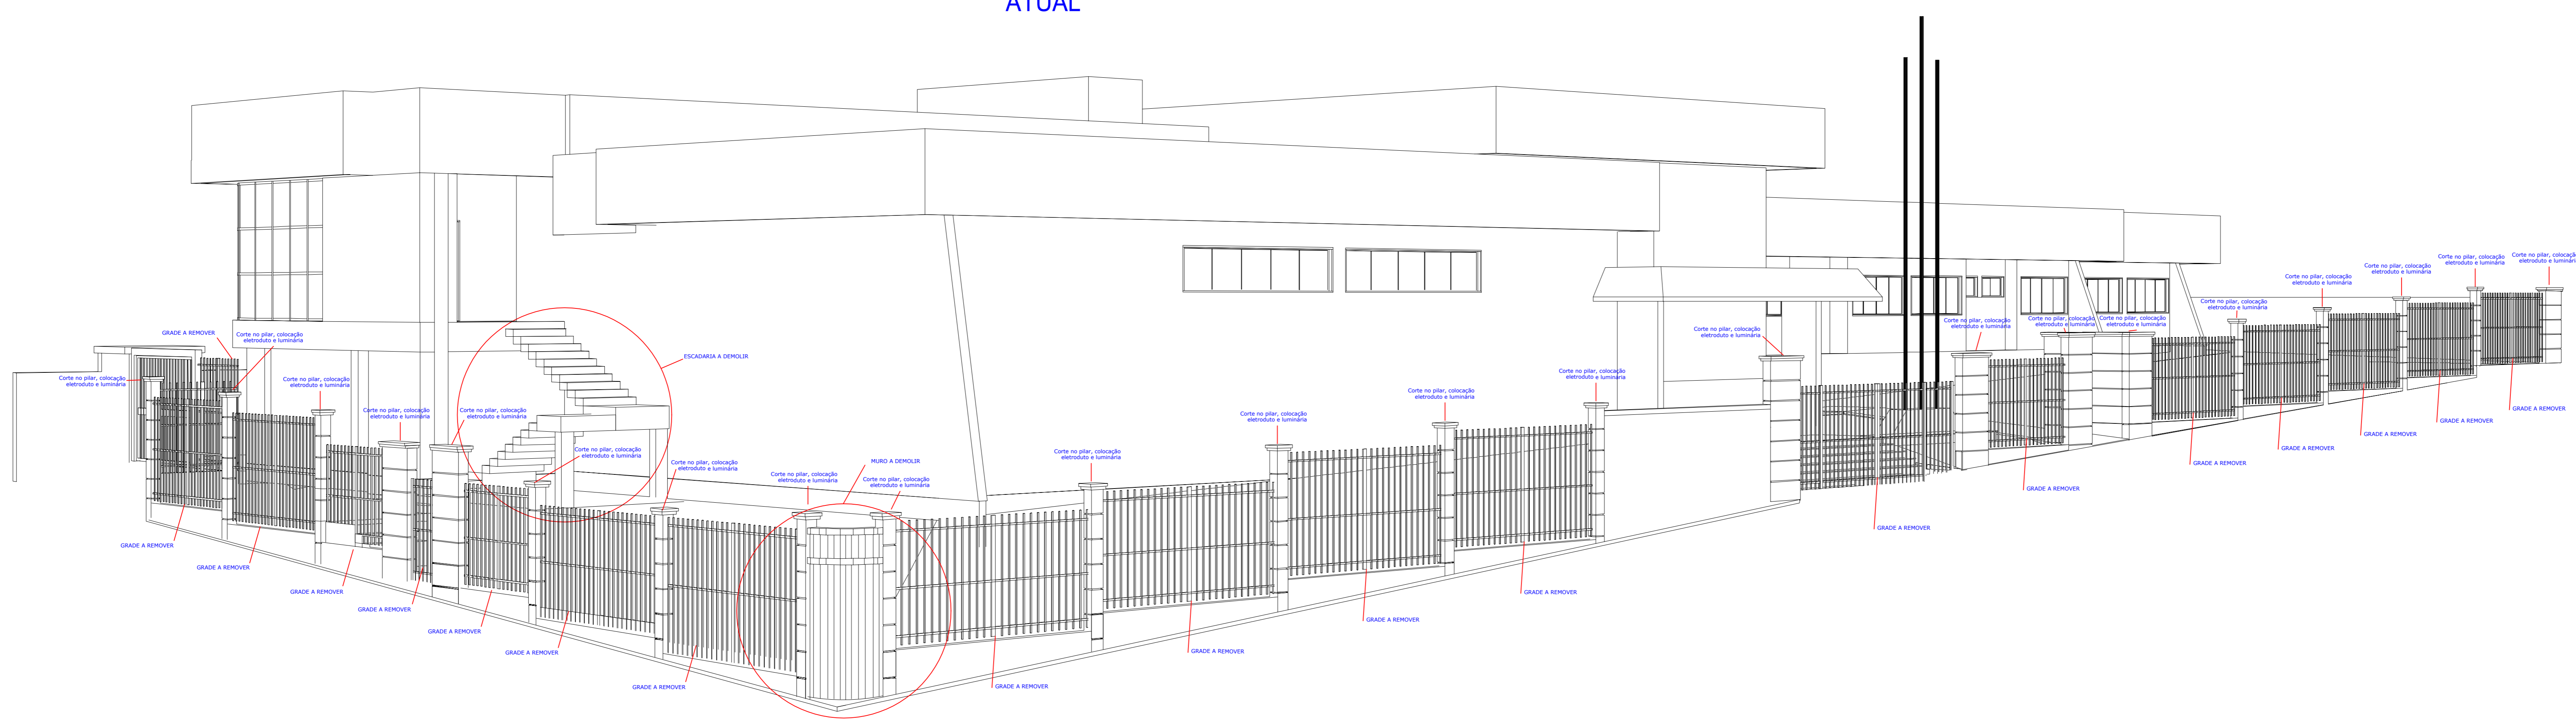

ATUAL

PROJEÇÃO

Endereço do imóvel: RUA: PROFESSOR COELHO DE SOUZA, Nº 210 BAIRRO: CENTRO MUNICÍPIO DE TRIUNFO - RS		Área: 1080,61m ²
Proprietário: CÂMARA DE VEREADORES DE TRIUNFO / CNPJ 91900886/0001-85		Desenho: Charles Anton
Discriminação: LAYOUT E PERSPECTIVA		Responsável Técnico: CHARLES ANTON / CREA-RS 255837
Unidade: cm	Data: 12/03/2023	Escala: 1/100
		01