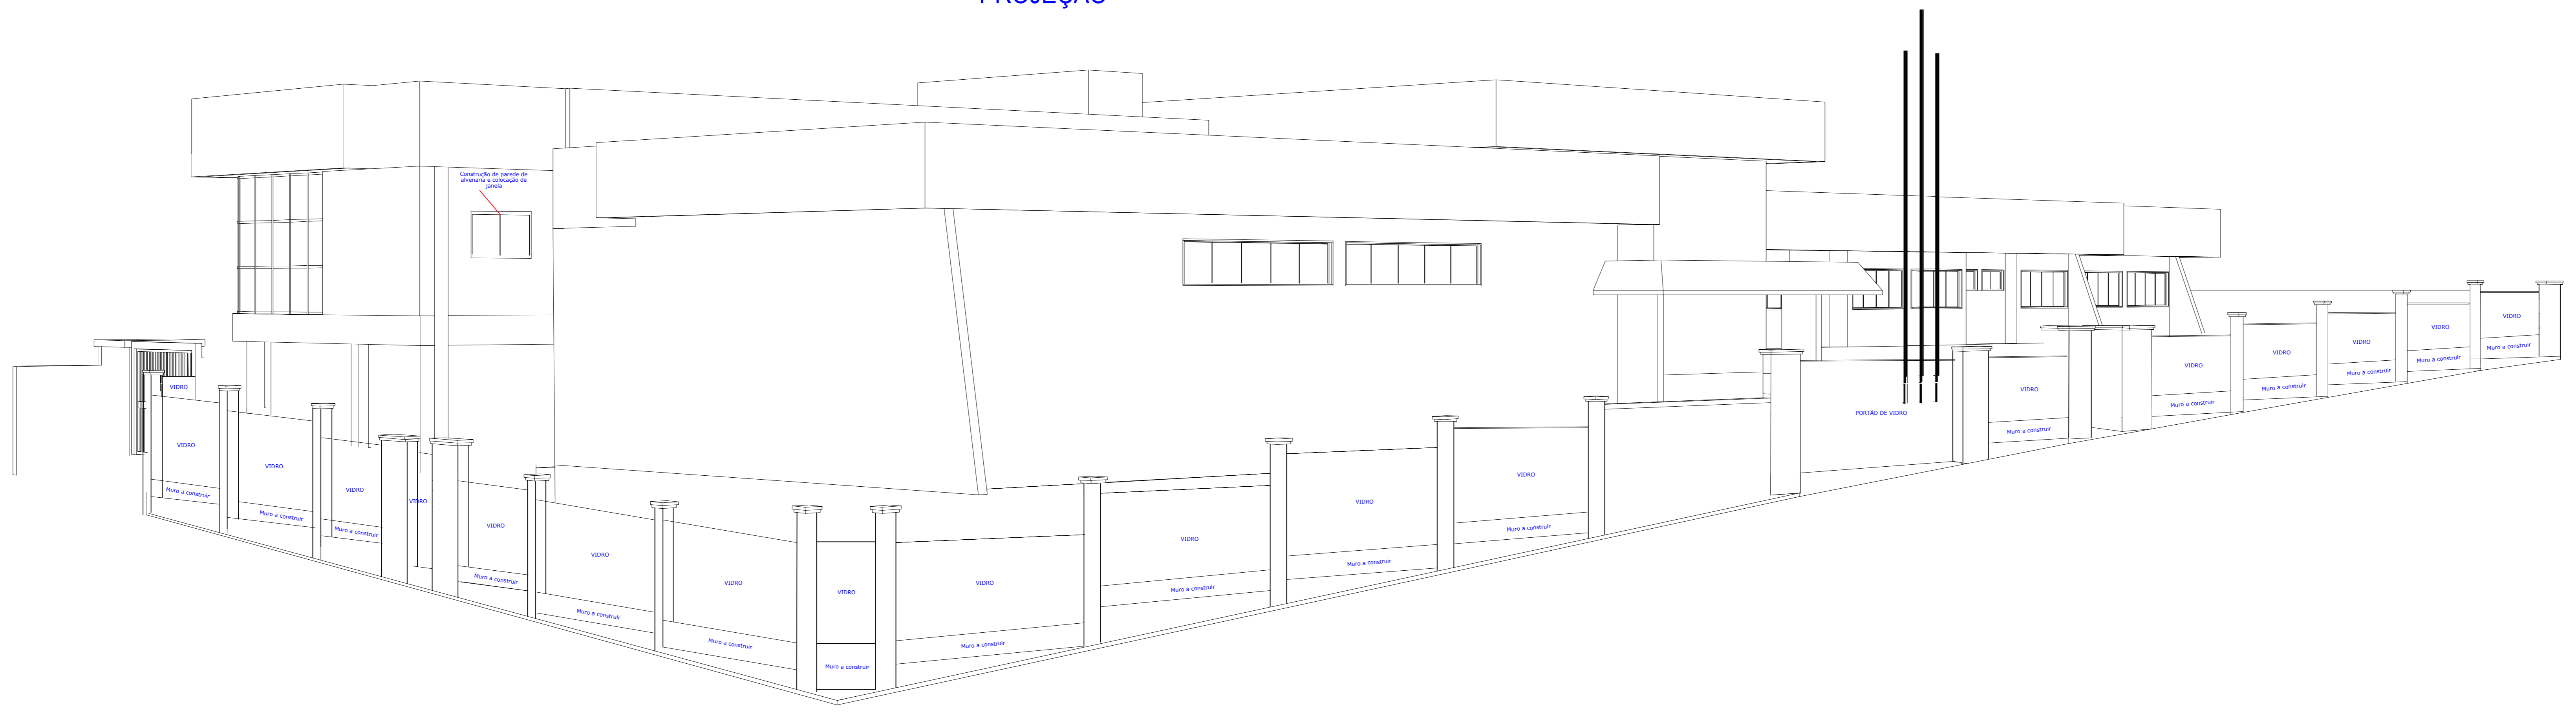

ATUAL

PROJEÇÃO

Endereço do imóvel: RUA: PROFESSOR COELHO DE SOUZA, Nº 210 BAIRRO: CENTRO MUNICÍPIO DE TRIUNFO - RS		Área: 1080,61m ²
Proprietário: CÂMARA DE VEREADORES DE TRIUNFO / CNPJ 91900886/0001-85		Desenho: Charles Anton
Discriminação: LAYOUT E PERSPECTIVA		Responsável Técnico: CHARLES ANTON / CREA-RS 255837
Unidade: cm	Data: 12/03/2023	Escala: 1/100
		01