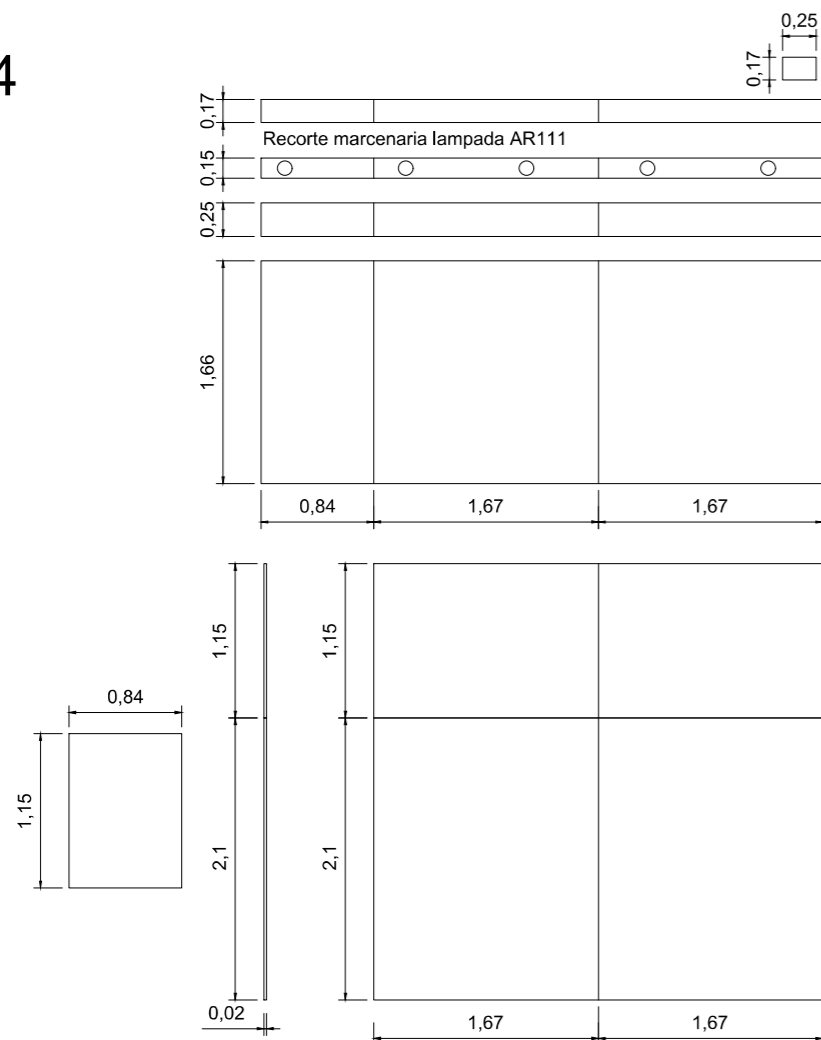

04

05

06

HALL - CAMARA DE TRIUNFO
DETALHAMENTO
ESCALA 1/75

* TODAS AS MEDIDAS DEVERÃO SER CONFERIDAS NO LOCAL

04/14

Arquiteto(a). VICTÓRIA FYDRYSZEWSKI

RUA MOSTARDEIRO, 123/304 PORTO ALEGRE.RS
cep: 90430-000 fone: (51) 33070100