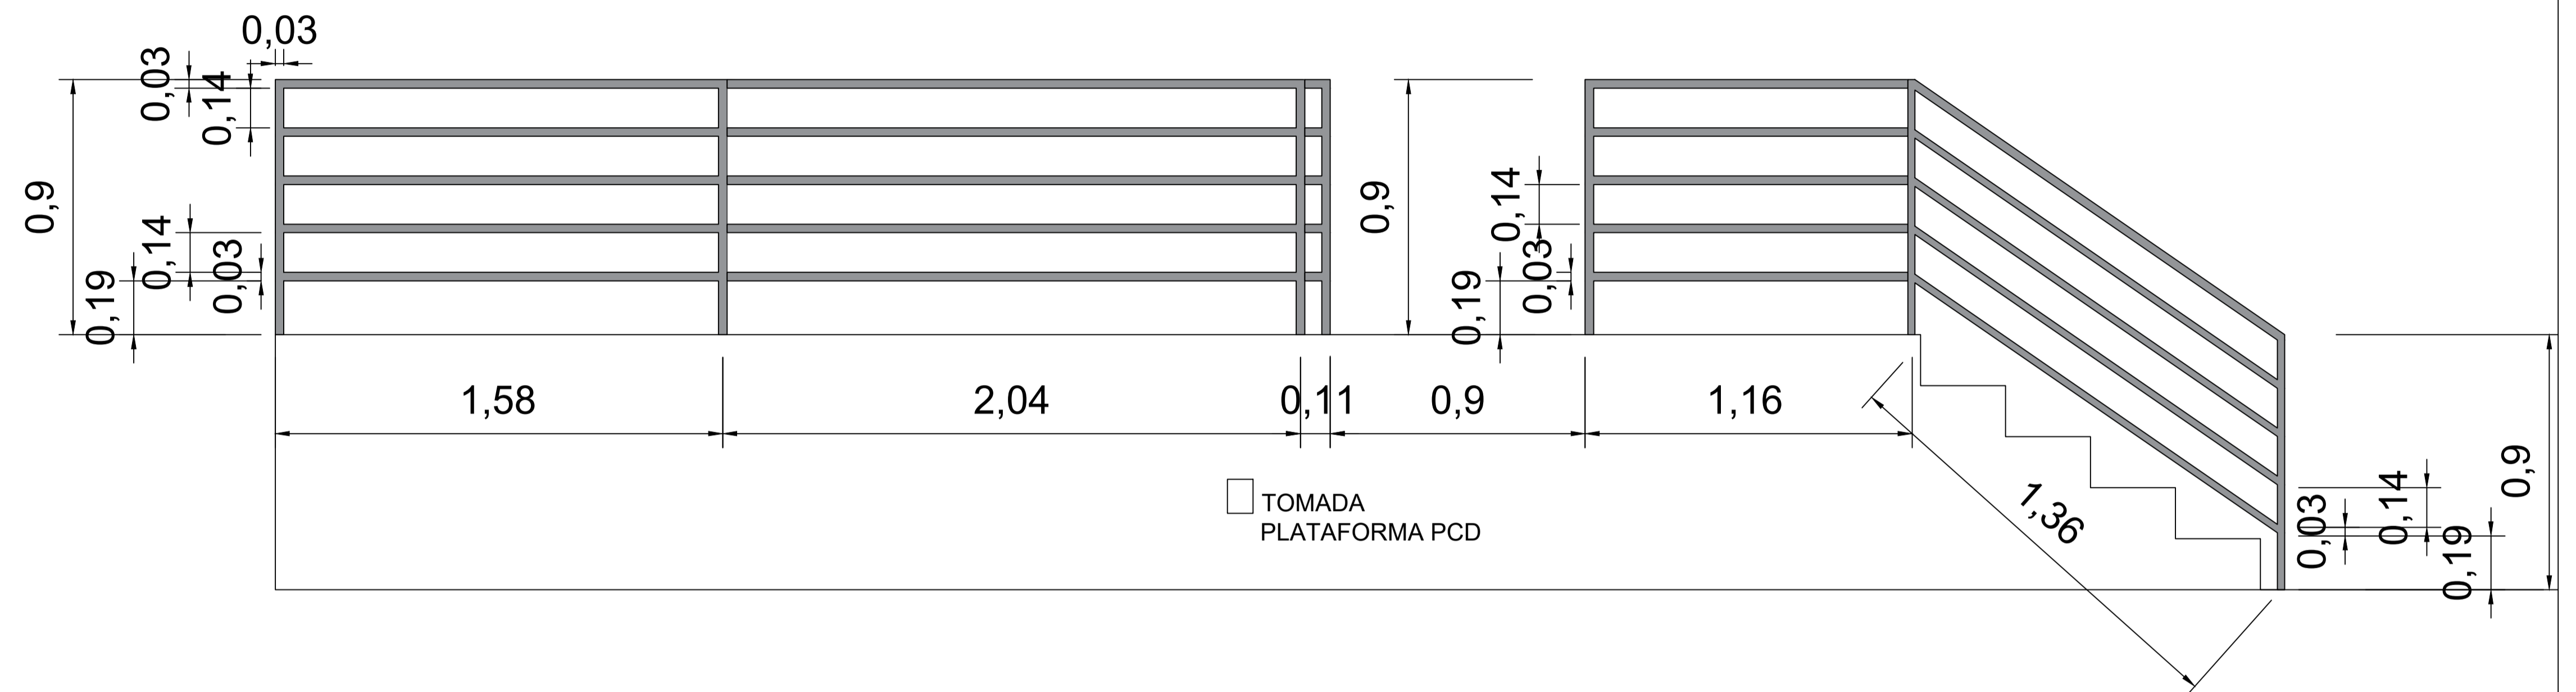

Corrimão

HALL - CAMARA DE TRIUNFO
DETALHAMENTO
ESCALA 1/25

* TODAS AS MEDIDAS DEVERÃO SER CONFERIDAS NO LOCAL

12/14

Arquiteto(a) VICTÓRIA FYDRYSZEWSKI

RUA MOSTARDEIRO, 123/304 PORTO ALEGRE.RS
cep: 90430-000 fone: (51) 33070100