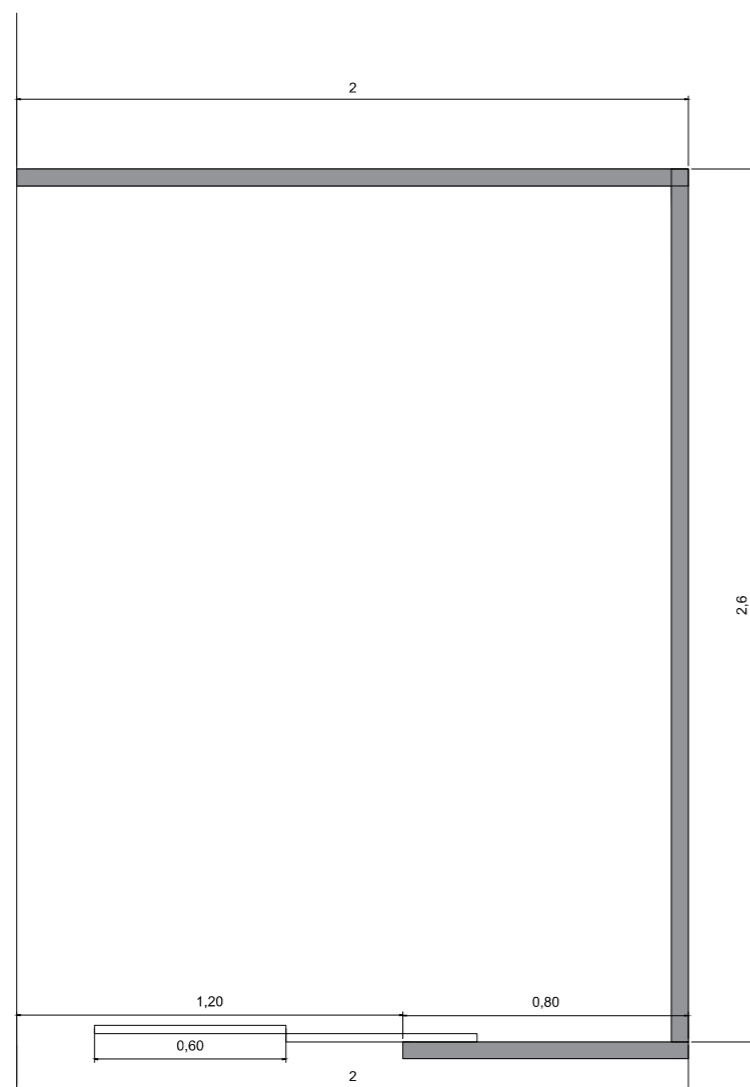

# Mobiliário casulo: em vidro e alumínio

Vista superior

Vista frontal

**HALL - CAMARA DE TRIUNFO**  
**DETALHAMENTO**  
ESCALA 1/30

\* TODAS AS MEDIDAS DEVERÃO SER CONFERIDAS NO LOCAL

**10** / 14

Arquiteto(a). VICTÓRIA FYDRYSZEWSKI