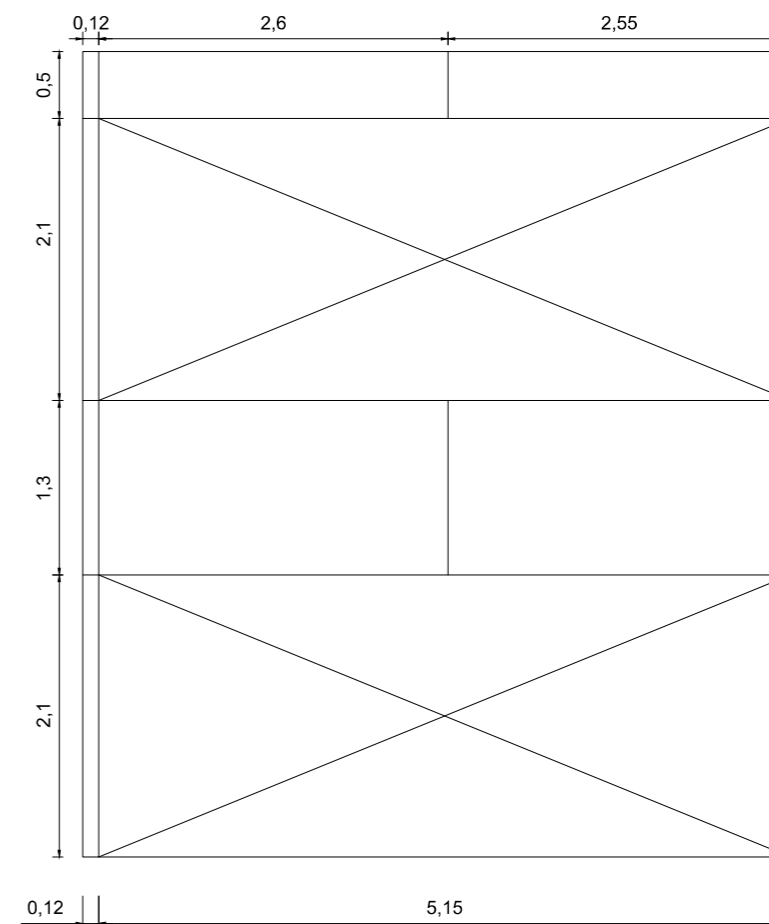

04

05

06

HALL - CAMARA DE TRIUNFO
DETALHAMENTO
ESCALA 1/75

* TODAS AS MEDIDAS DEVERÃO SER CONFERIDAS NO LOCAL

04/14

Arquiteto(a). VICTÓRIA FYDRYSZEWSKI

RUA MOSTARDEIRO, 123/304 PORTO ALEGRE.RS
cep: 90430-000 fone: (51) 33070100