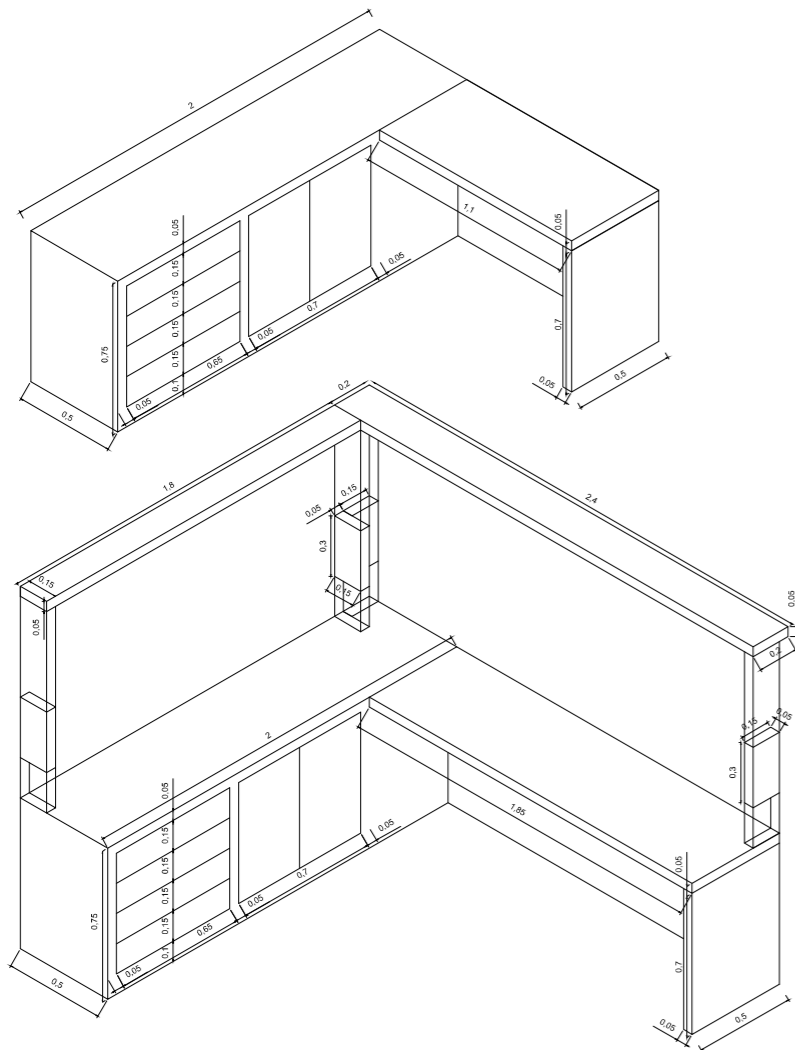

Mesas

Divisória

x17

HALL - CAMARA DE TRIUNFO
DETALHAMENTO
ESCALA 1/20

* TODAS AS MEDIDAS DEVERÃO SER CONFERIDAS NO LOCAL

08/14

Arquiteto(a). VICTÓRIA FYDRYSZEWSKI

RUA MOSTARDEIRO, 123/304 PORTO ALEGRE.RS
cep: 90430-000 fone: (51) 33070100