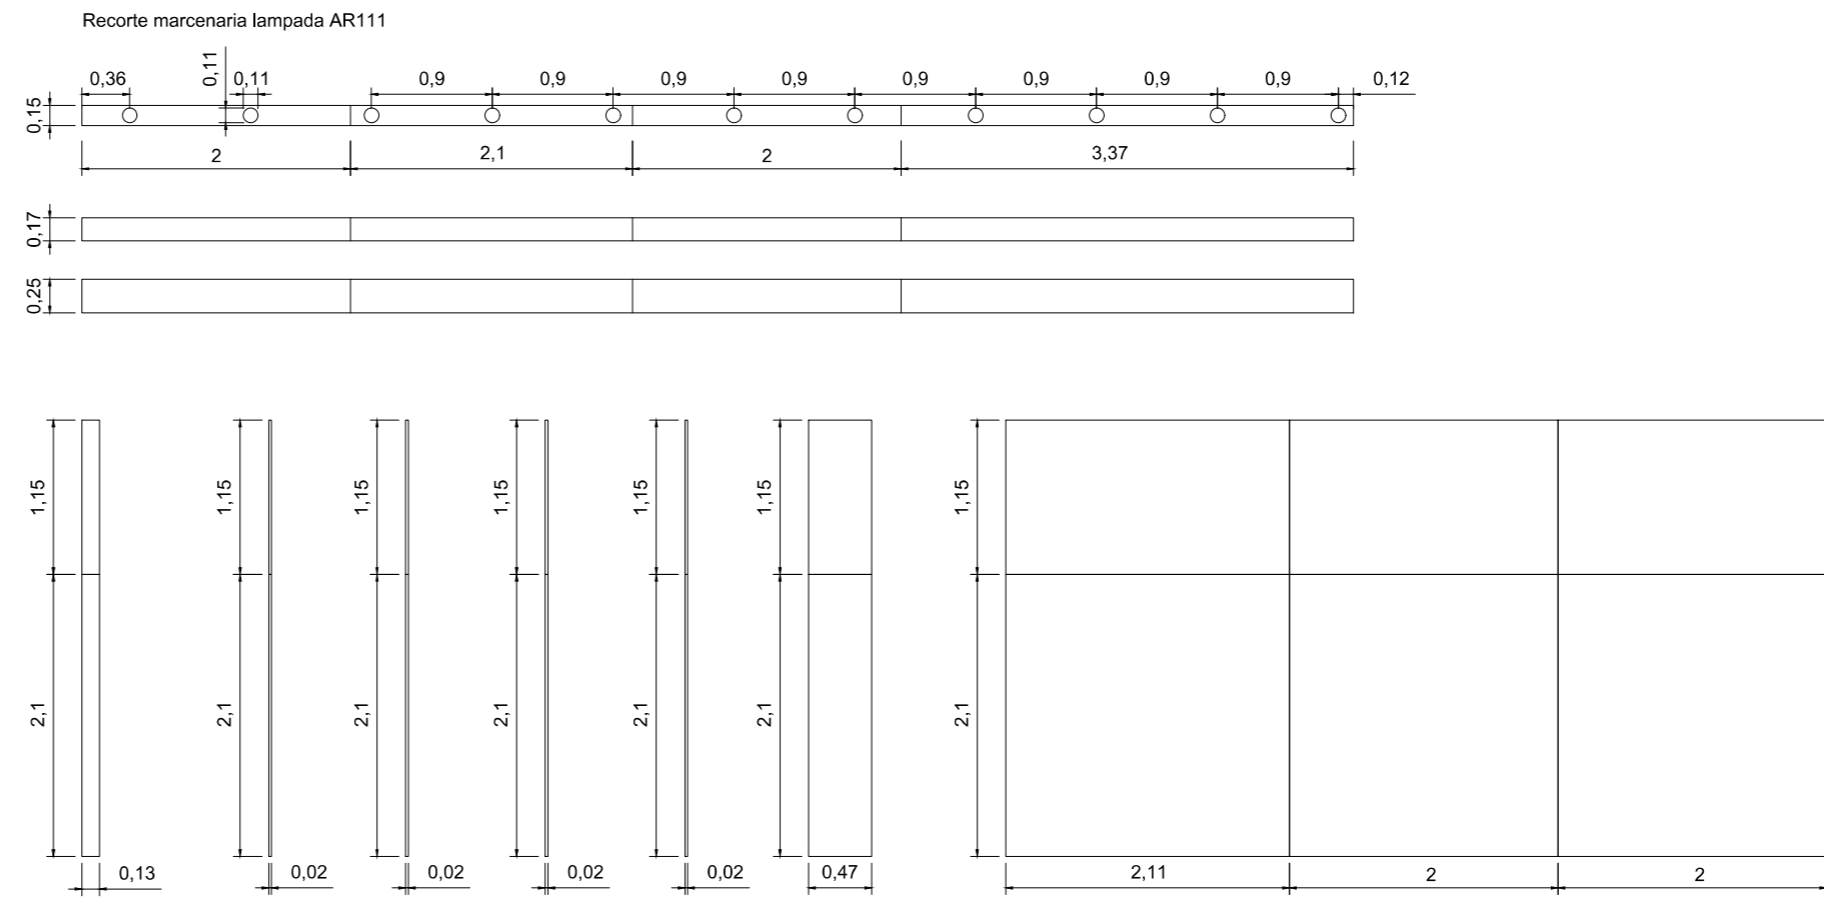

# Revestimentos de Madeira

01

02

**HALL - CAMARA DE TRIUNFO**  
**DETALHAMENTO**  
 ESCALA 1/75

\* TODAS AS MEDIDAS DEVERÃO SER CONFERIDAS NO LOCAL

**02**/14

Arquiteto(a). VICTÓRIA FYDRYSZEWSKI

RUA MOSTARDEIRO, 123/304 PORTO ALEGRE.RS  
 cep: 90430-000 fone: (51) 33070100