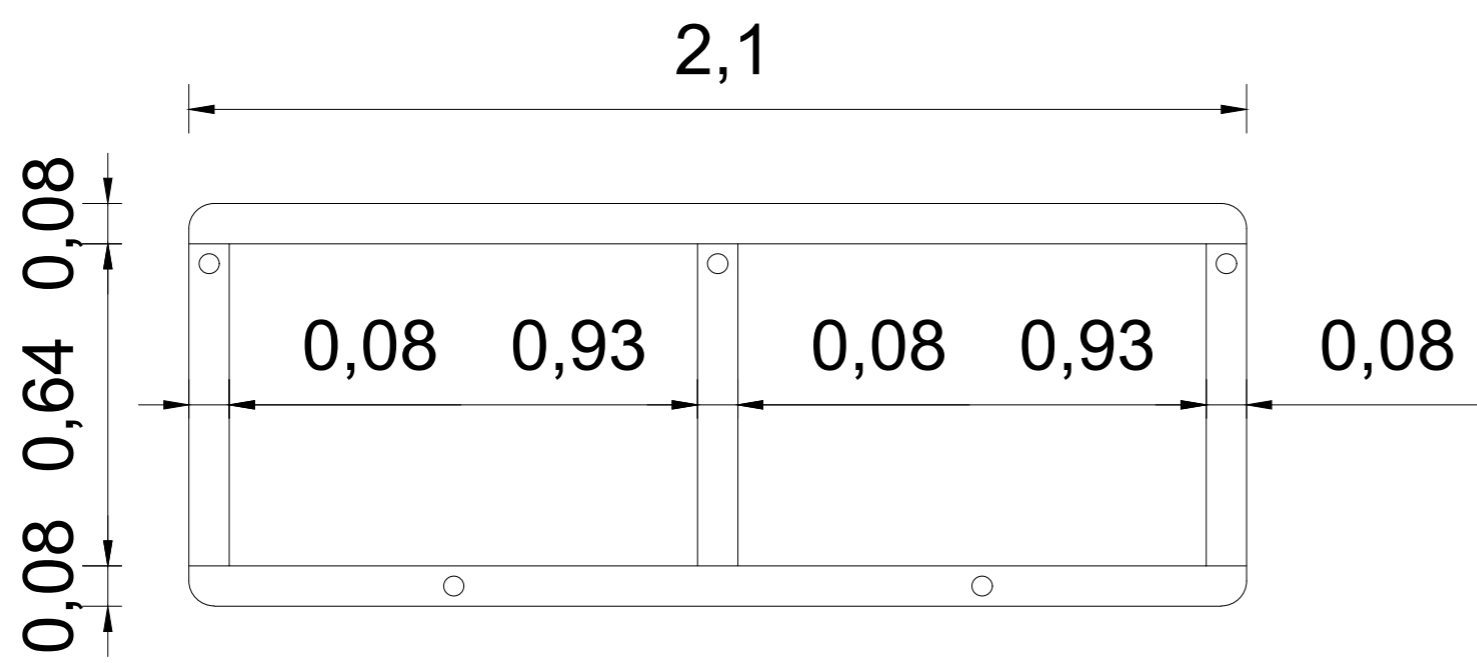

Estrutura Sofá

HALL - CAMARA DE TRIUNFO
DETALHAMENTO
ESCALA 1/20

* TODAS AS MEDIDAS DEVERÃO SER CONFERIDAS NO LOCAL

07 /14 |

Arquiteto(a). VICTÓRIA FYDRYSZEWSKI
RUA MOSTARDEIRO, 123/304 PORTO ALEGRE.RS
cep: 90430-000 fone: (51) 33070100