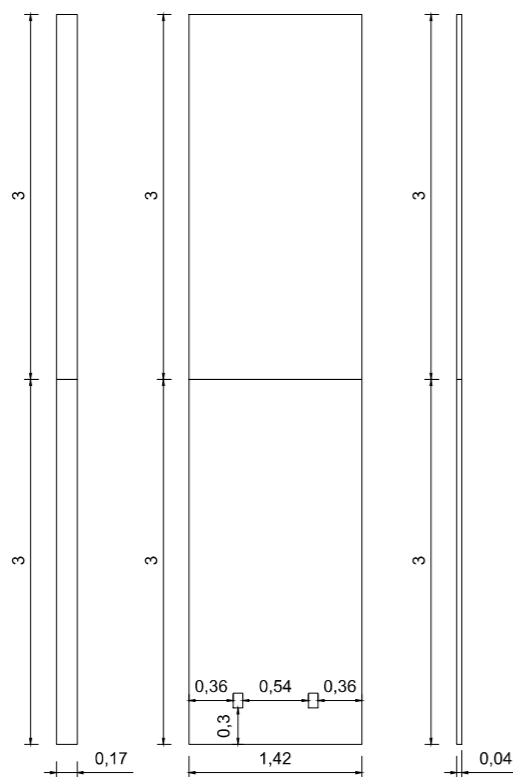

Revestimentos de Madeira

01