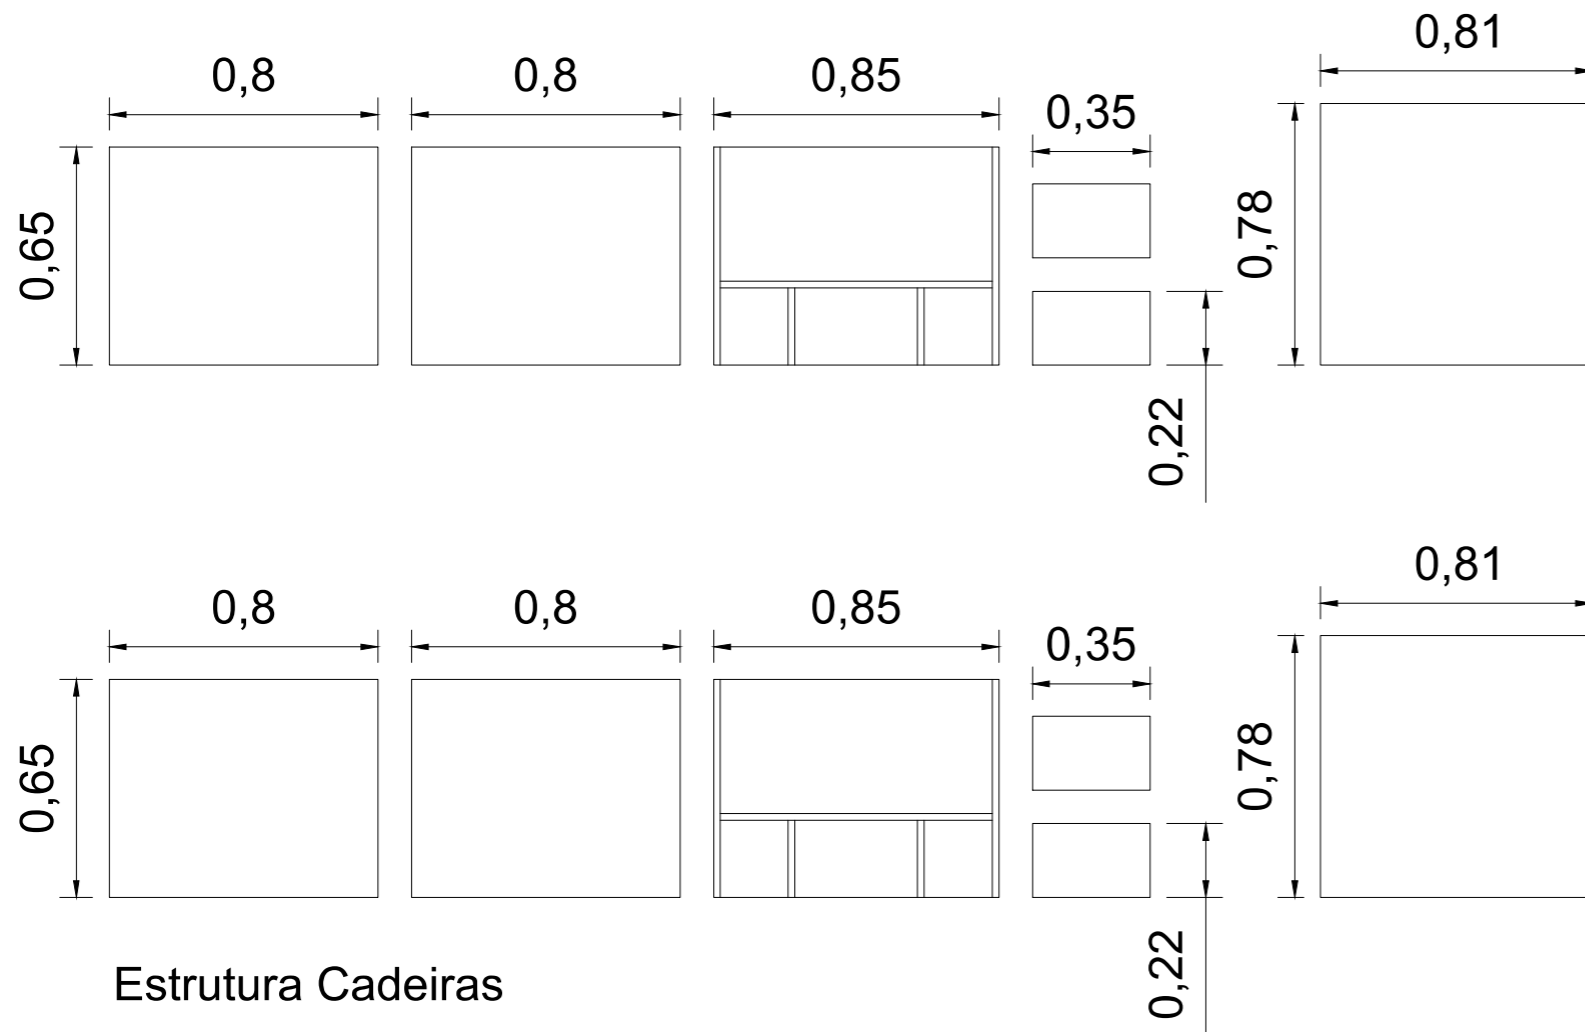

07

**HALL - CAMARA DE TRIUNFO**  
**DETALHAMENTO**  
ESCALA 1/50

\* TODAS AS MEDIDAS DEVERÃO SER CONFERIDAS NO LOCAL

**05**/14

Arquiteto(a). VICTÓRIA FYDRYSZEWSKI

RUA MOSTARDEIRO, 123/304 PORTO ALEGRE.RS  
cep: 90430-000 fone: (51) 33070100

# Mobiliários estar

Estrutura Cadeiras

Estrutura mesa de centro

**HALL - CAMARA DE TRIUNFO**  
**DETALHAMENTO**  
ESCALA 1/30

\* TODAS AS MEDIDAS DEVERÃO SER CONFERIDAS NO LOCAL

**06/14**

Arquiteto(a). VICTÓRIA FYDRYSZEWSKI