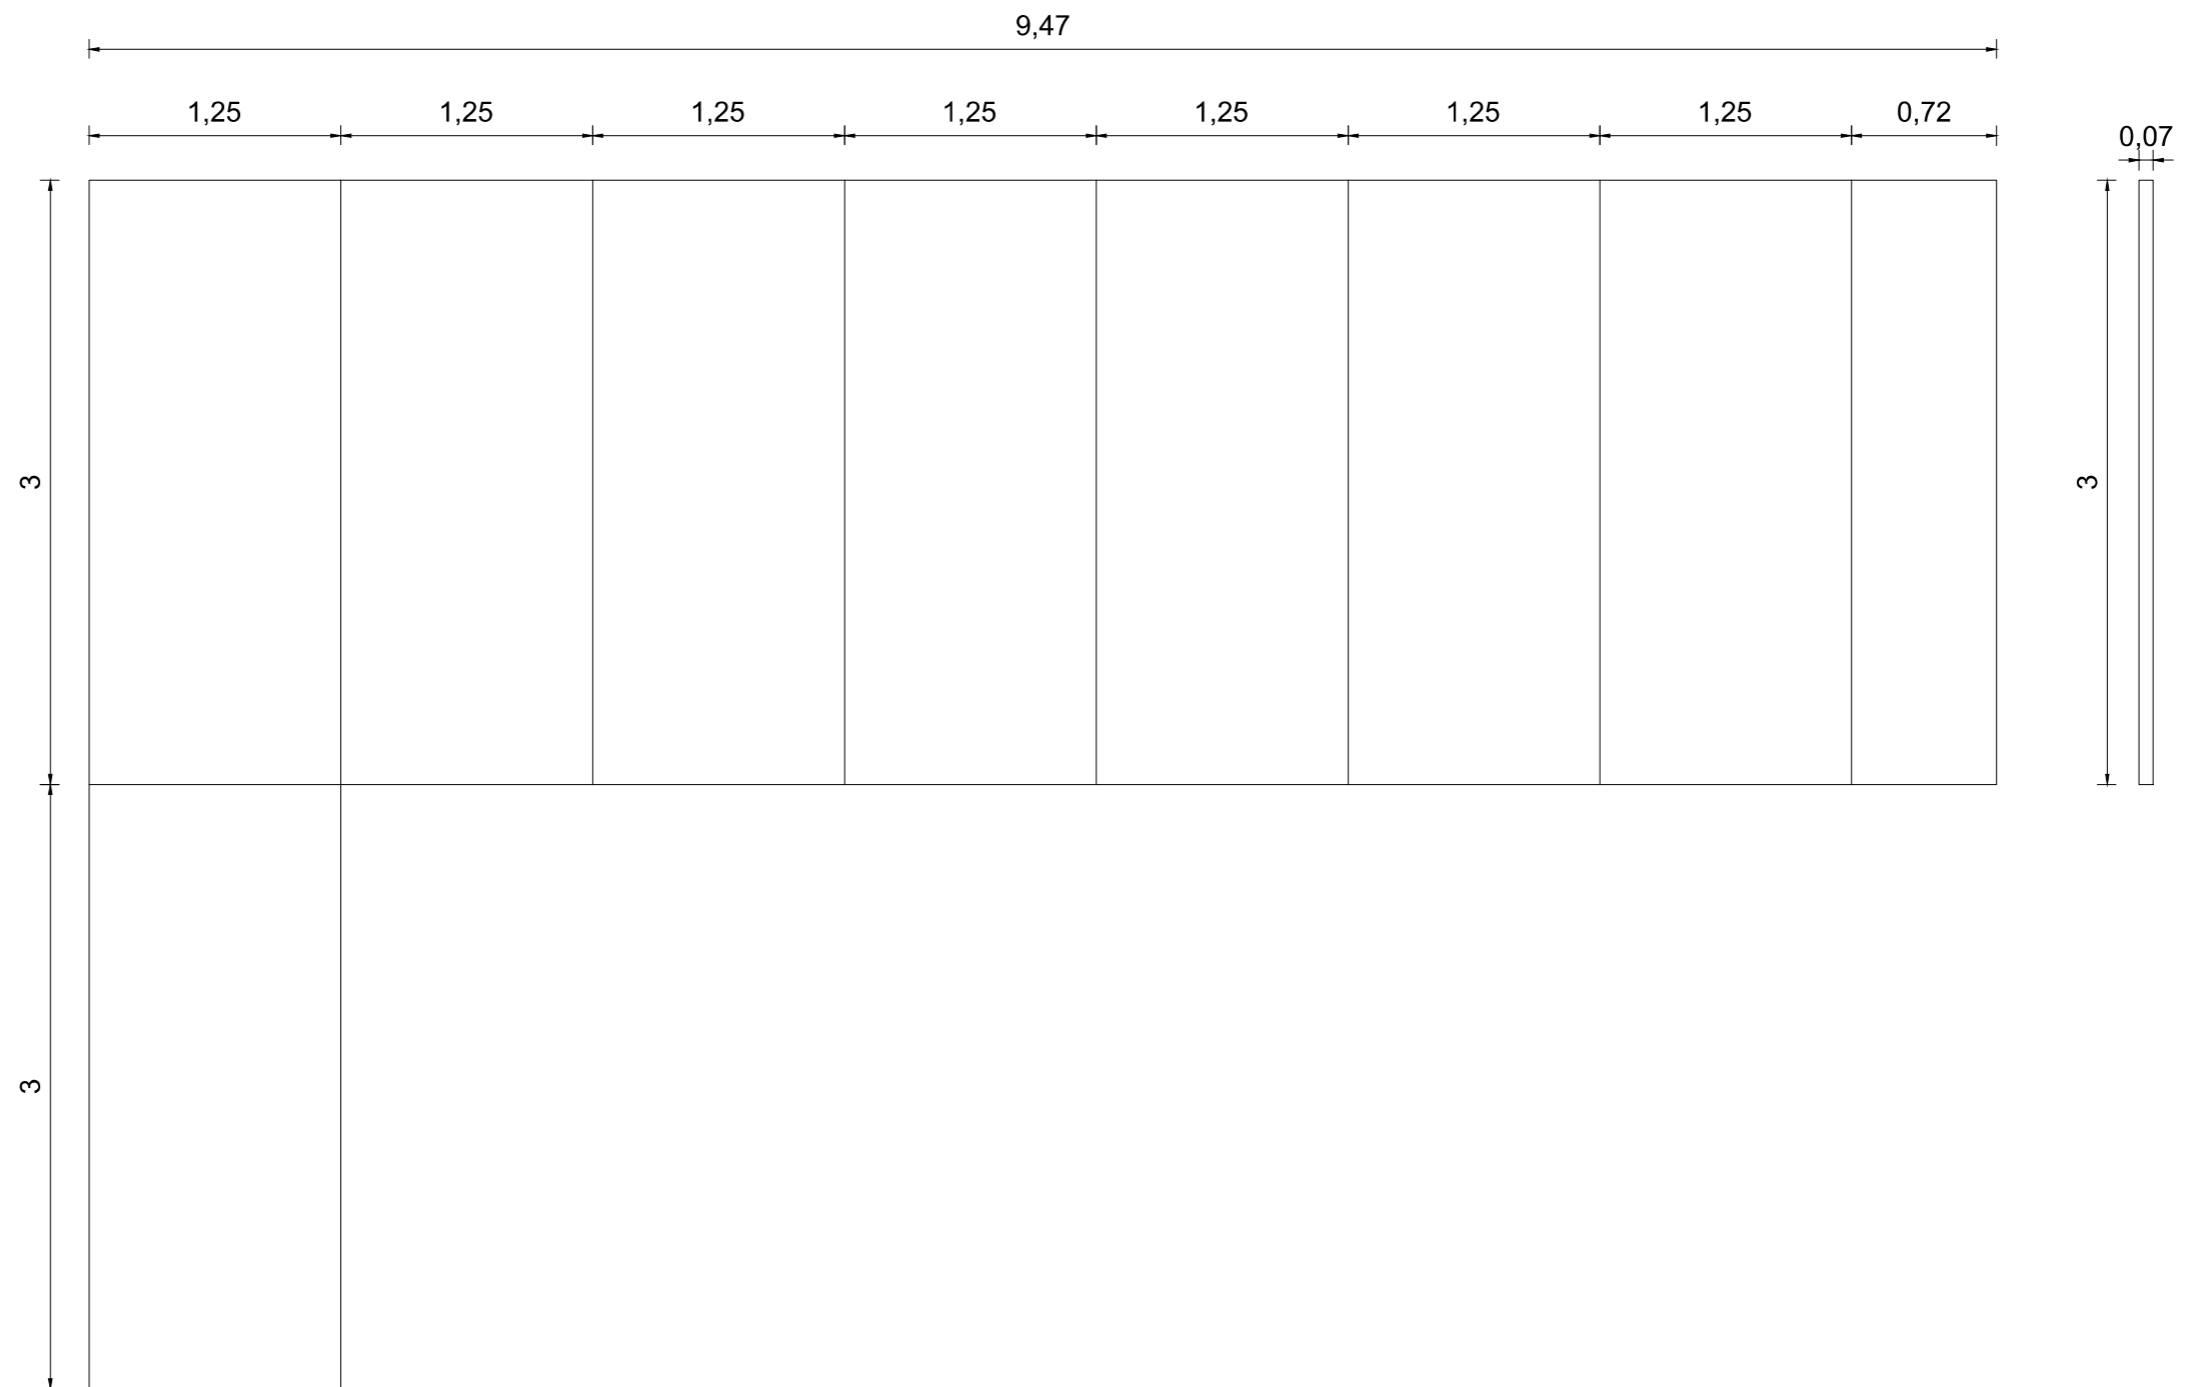

07

HALL - CAMARA DE TRIUNFO
DETALHAMENTO
ESCALA 1/50

* TODAS AS MEDIDAS DEVERÃO SER CONFERIDAS NO LOCAL

05/14

Arquiteto(a). VICTÓRIA FYDRYSZEWSKI

RUA MOSTARDEIRO, 123/304 PORTO ALEGRE.RS
cep: 90430-000 fone: (51) 33070100