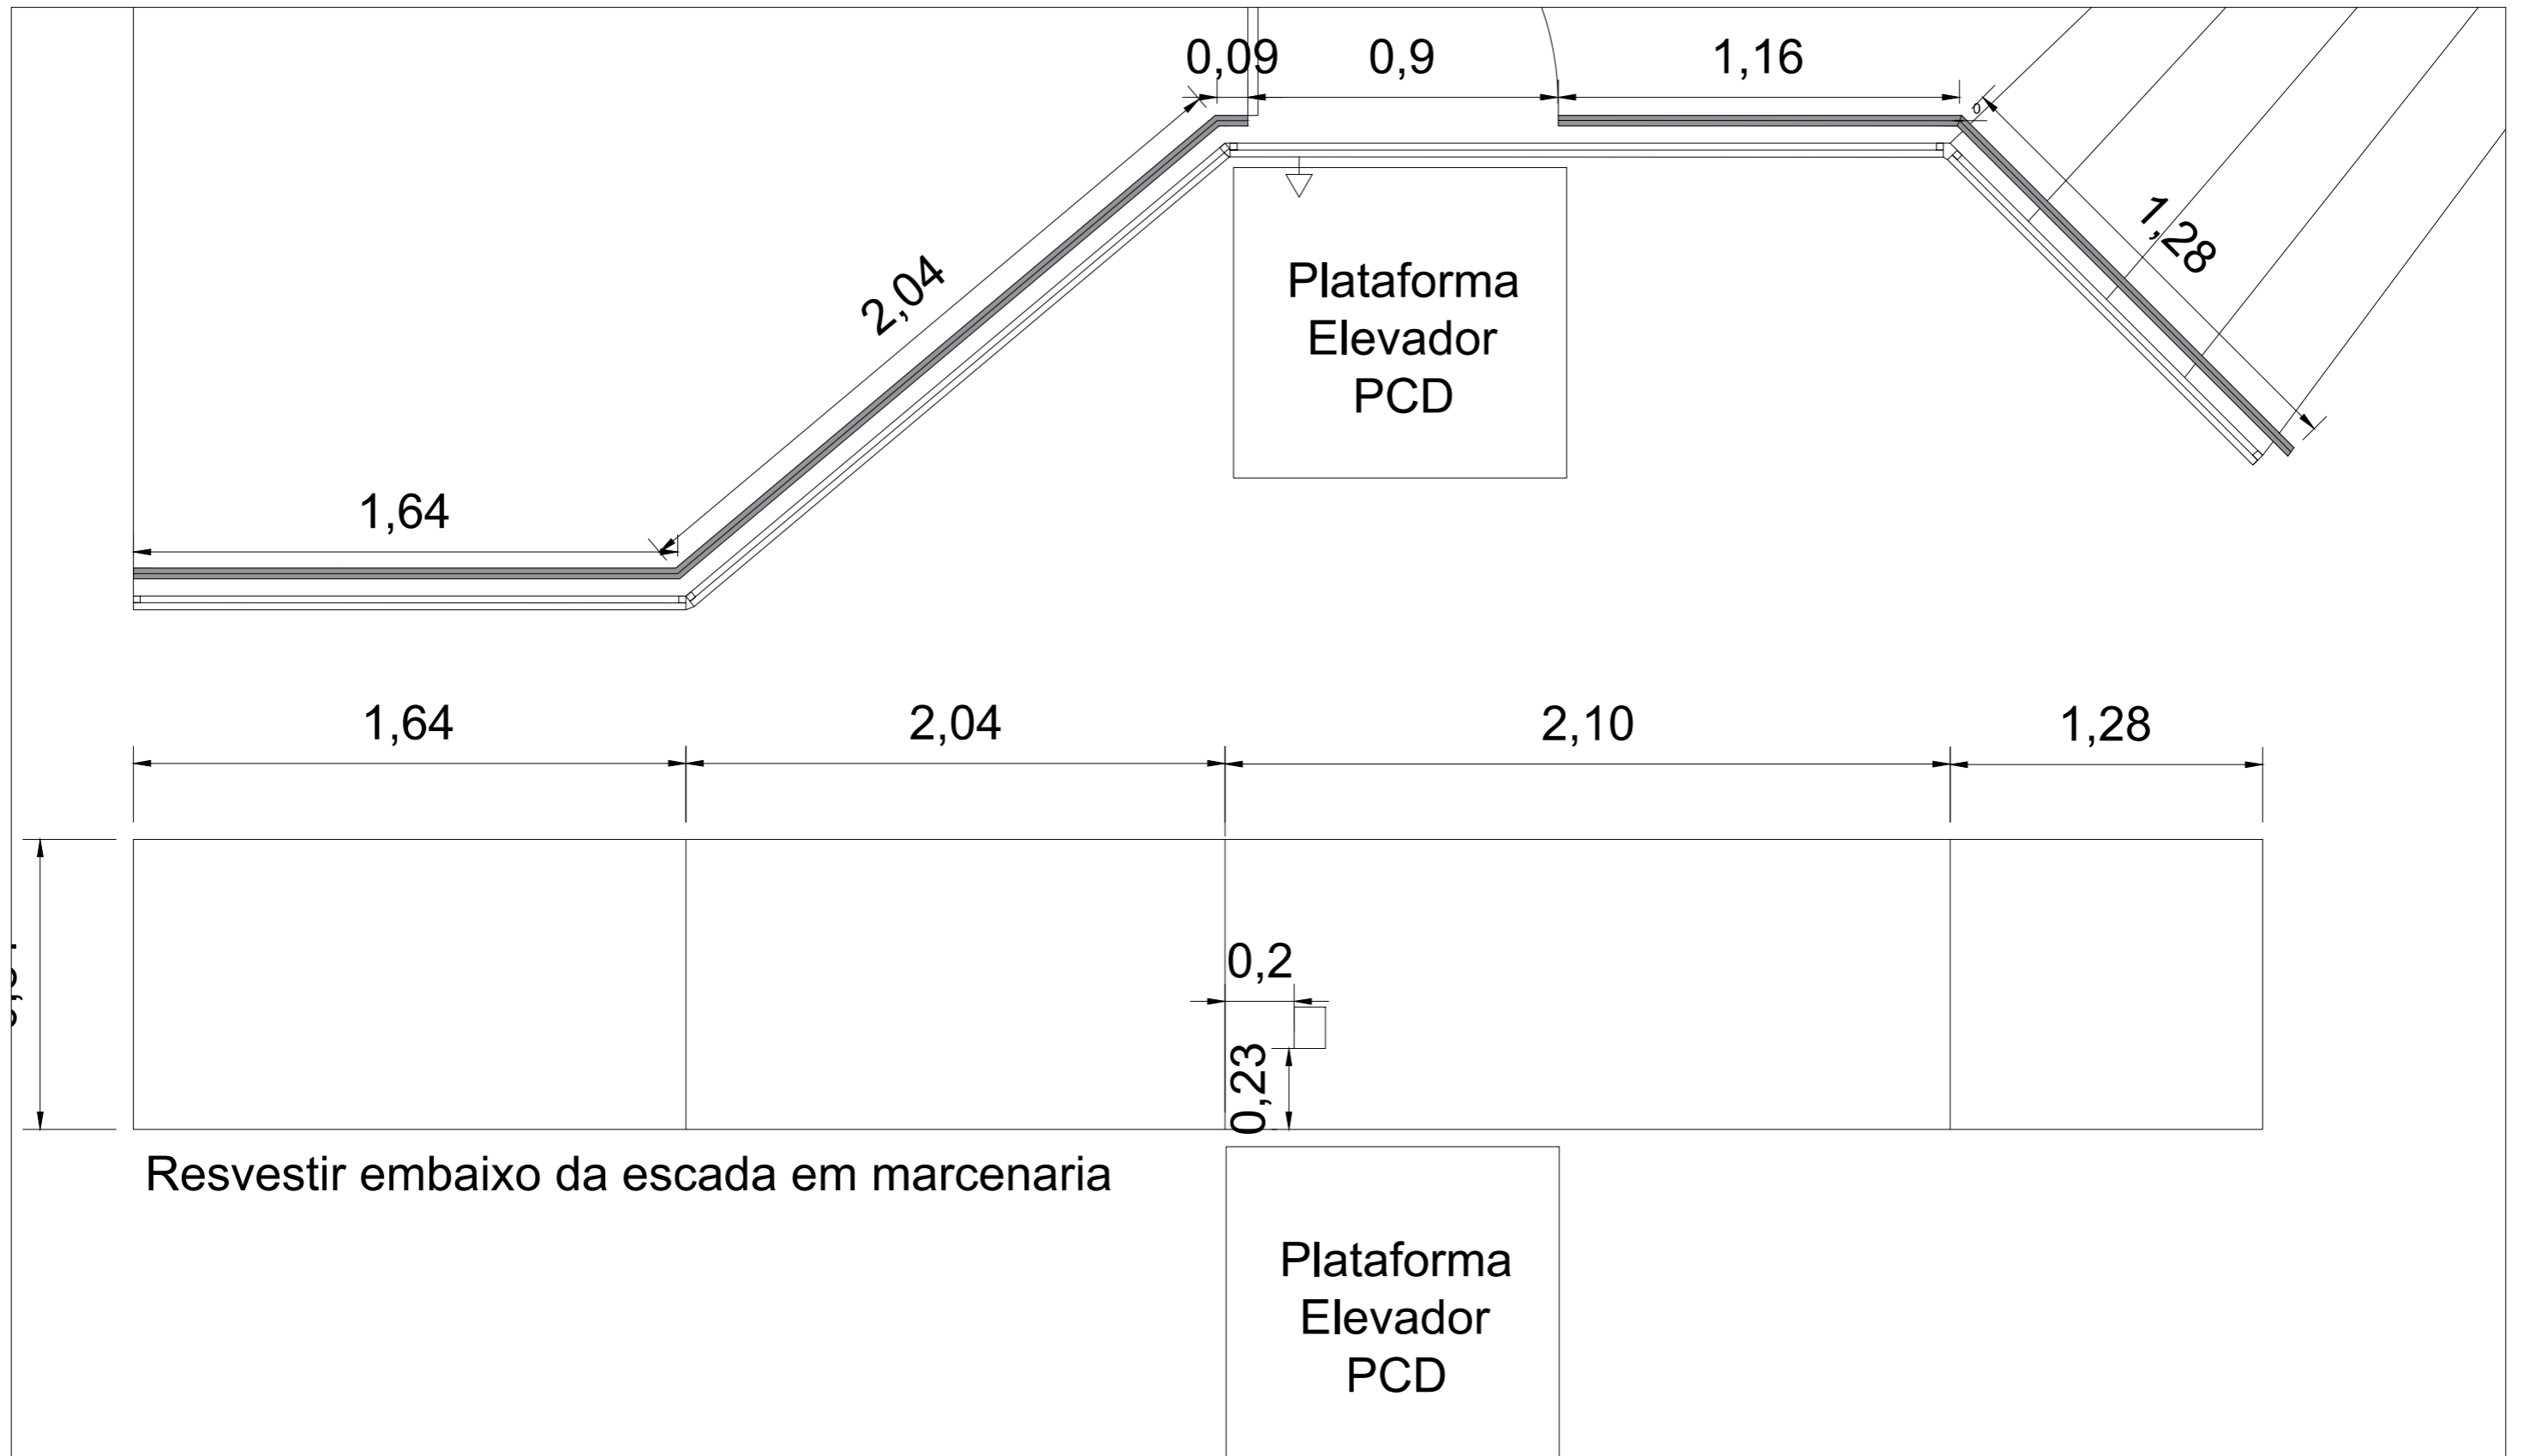

**HALL - CAMARA DE TRIUNFO**  
**DETALHAMENTO**  
**ESCALA**

\* TODAS AS MEDIDAS DEVERÃO SER CONFERIDAS NO LOCAL

**13** / 14

Arquiteto(a). VICTÓRIA FYDRYSZEWSKI

RUA MOSTARDEIRO, 123/304 PORTO ALEGRE.RS  
cep: 90430-000 fone: (51) 33070100

**HALL - CAMARA DE TRIUNFO**  
**DETALHAMENTO**  
 ESCALA 1/25

\* TODAS AS MEDIDAS DEVERÃO SER CONFERIDAS NO LOCAL