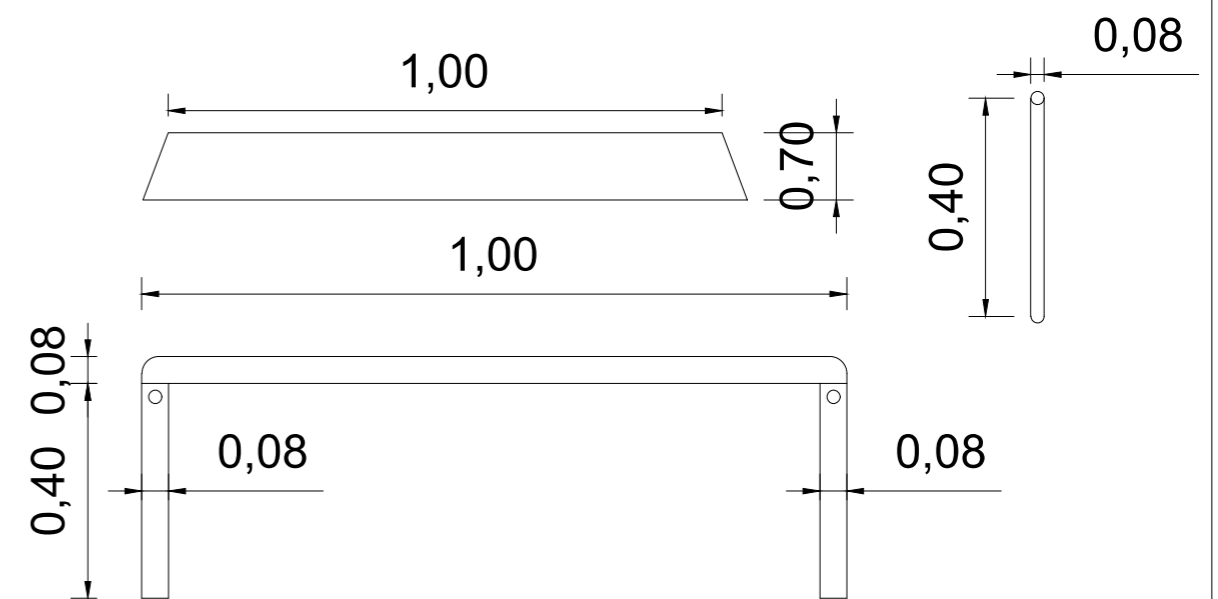

# Mobiliários estar

Estrutura Cadeiras

Estrutura mesa de centro

**HALL - CAMARA DE TRIUNFO**  
**DETALHAMENTO**  
ESCALA 1/30

\* TODAS AS MEDIDAS DEVERÃO SER CONFERIDAS NO LOCAL

**06/14**

Arquiteto(a). VICTÓRIA FYDRYSZEWSKI