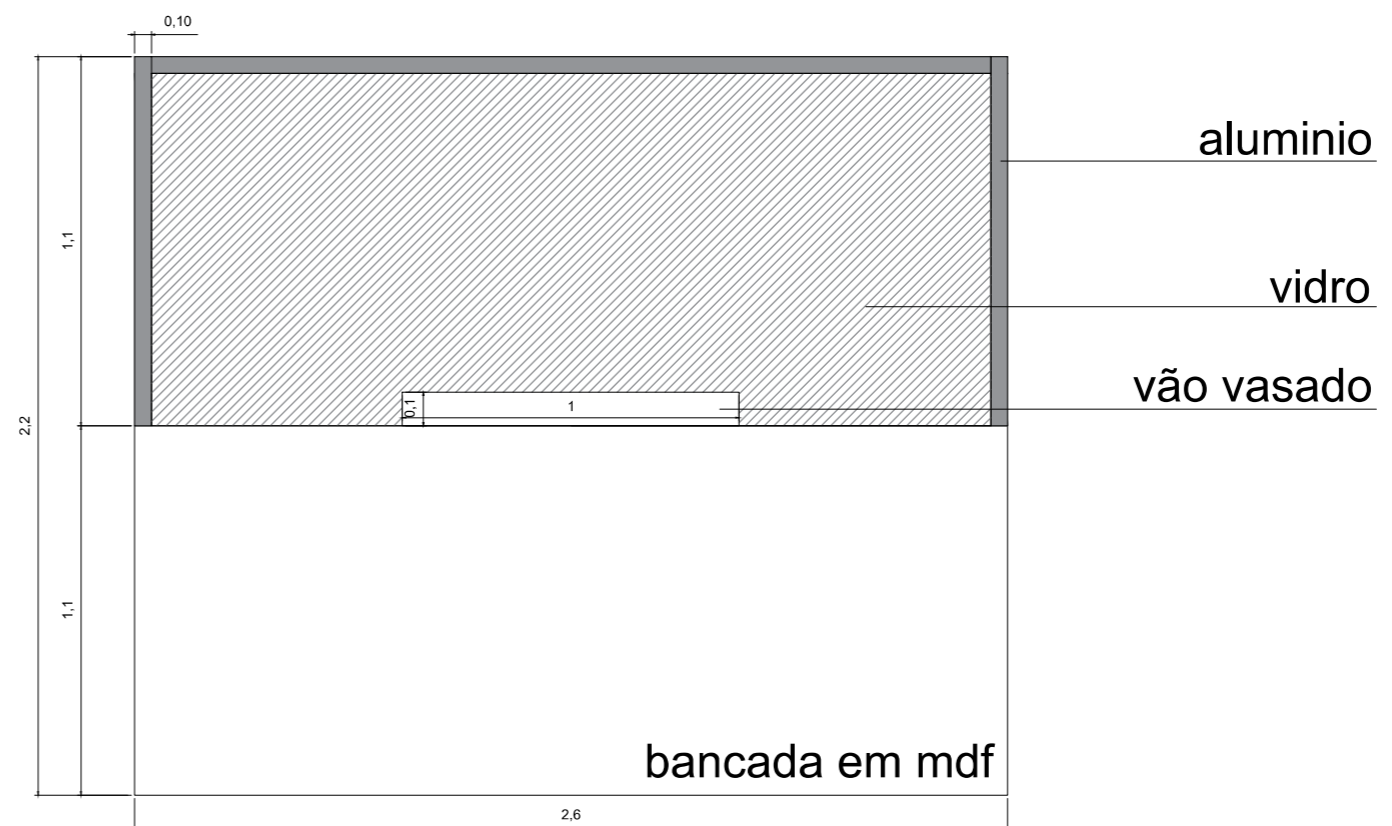

Vista frontal

HALL - CAMARA DE TRIUNFO
DETALHAMENTO
ESCALA 1/30

* TODAS AS MEDIDAS DEVERÃO SER CONFERIDAS NO LOCAL

10 / 14

Arquiteto(a). VICTÓRIA FYDRYSZEWSKI

RUA MOSTARDEIRO, 123/304 PORTO ALEGRE.RS
cep: 90430-000 fone: (51) 33070100