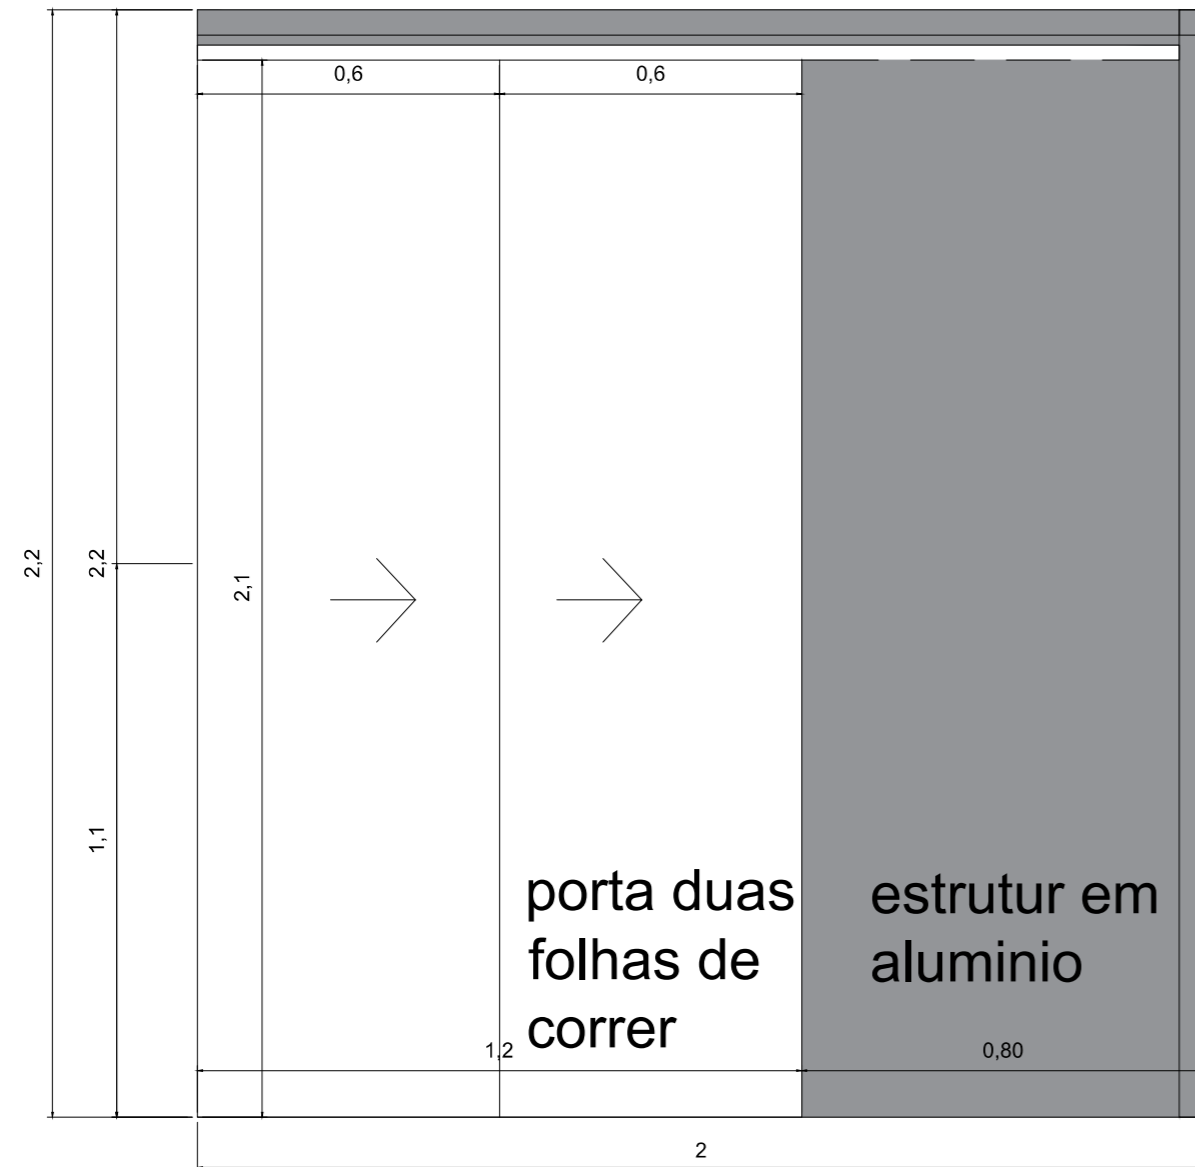

Vista lateral porta