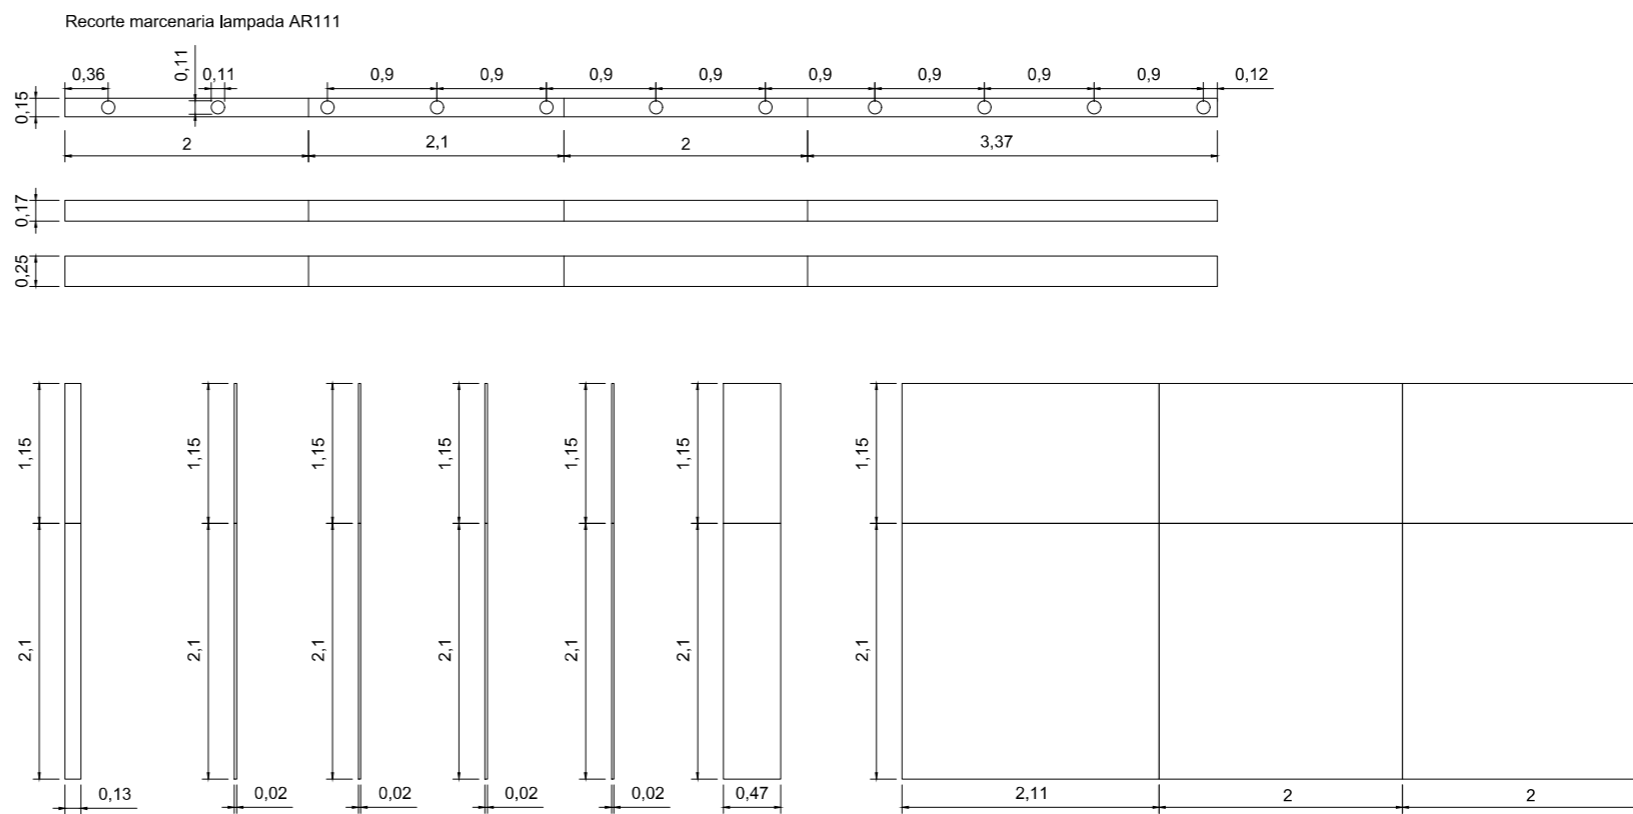

Revestimentos de Madeira

01

02

HALL - CAMARA DE TRIUNFO
DETALHAMENTO
ESCALA 1/20

* TODAS AS MEDIDAS DEVERÃO SER CONFERIDAS NO LOCAL

09/14

Arquiteto(a). VICTÓRIA FYDRYSZEWSKI

RUA MOSTARDEIRO, 123/304 PORTO ALEGRE.RS
cep: 90430-000 fone: (51) 33070100