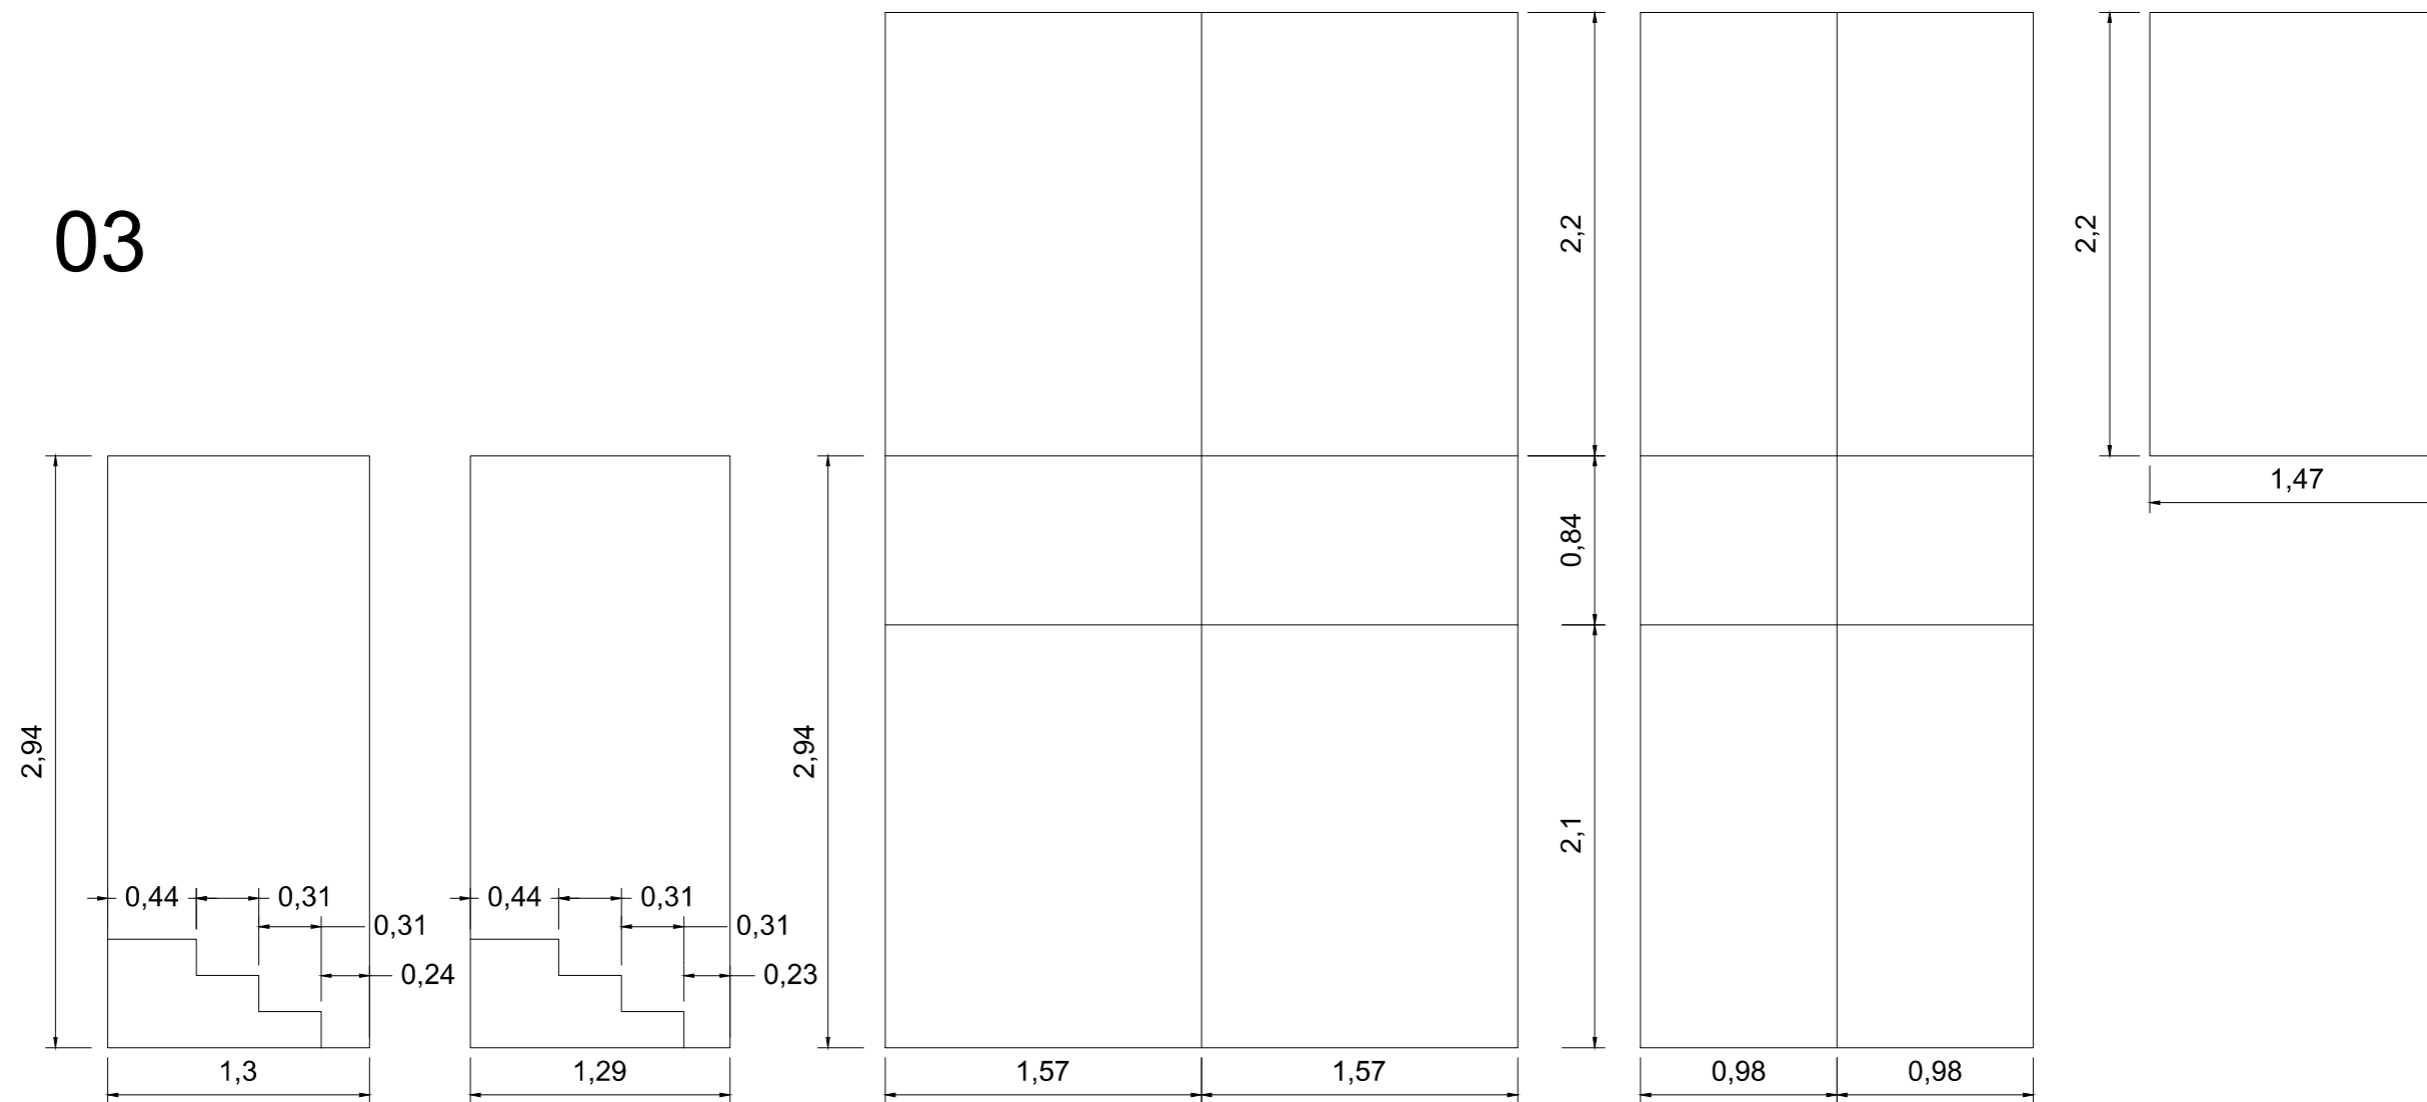

03

HALL - CAMARA DE TRIUNFO
DETALHAMENTO
ESCALA 1/50

* TODAS AS MEDIDAS DEVERÃO SER CONFERIDAS NO LOCAL

03/14

Arquiteto(a). VICTÓRIA FYDRYSZEWSKI

RUA MOSTARDEIRO, 123/304 PORTO ALEGRE.RS
cep: 90430-000 fone: (51) 33070100