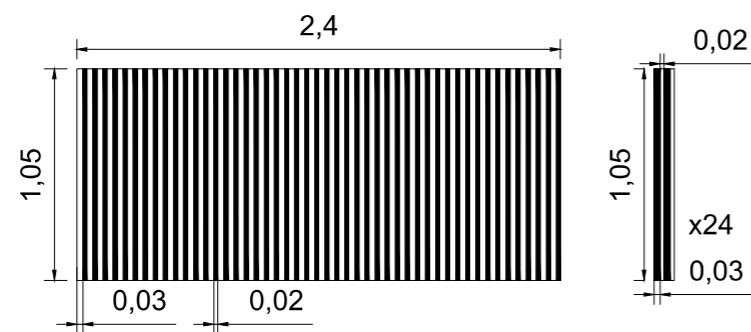

Mesas

Divisória

x17

HALL - CAMARA DE TRIUNFO
DETALHAMENTO
ESCALA 1/20

* TODAS AS MEDIDAS DEVERÃO SER CONFERIDAS NO LOCAL

08/14

Arquiteto(a). VICTÓRIA FYDRYSZEWSKI

RUA MOSTARDEIRO, 123/304 PORTO ALEGRE.RS
cep: 90430-000 fone: (51) 33070100