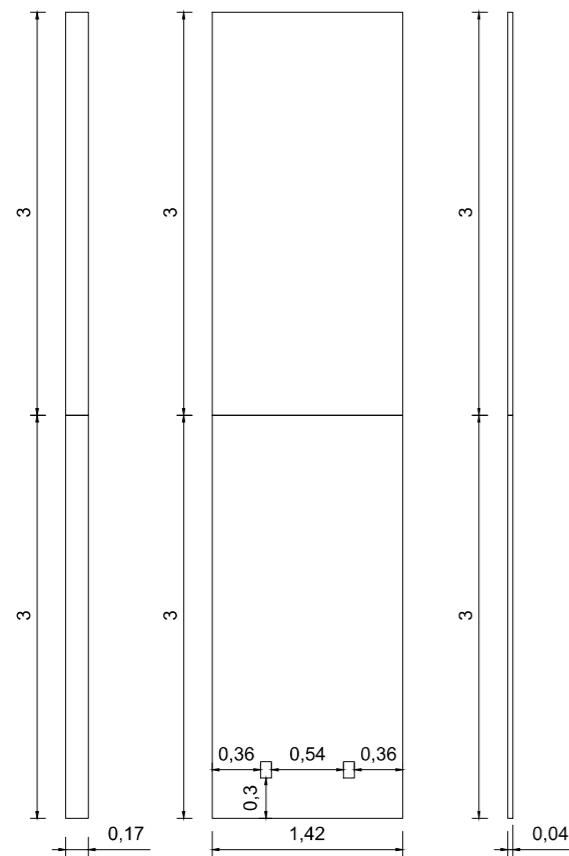

# Revestimentos de Madeira

01

02

**HALL - CAMARA DE TRIUNFO**  
**DETALHAMENTO**  
 ESCALA 1/75

\* TODAS AS MEDIDAS DEVERÃO SER CONFERIDAS NO LOCAL

**02**/14

Arquiteto(a). VICTÓRIA FYDRYSZEWSKI

RUA MOSTARDEIRO, 123/304 PORTO ALEGRE.RS  
 cep: 90430-000 fone: (51) 33070100

03

**HALL - CAMARA DE TRIUNFO**  
**DETALHAMENTO**  
ESCALA 1/50

\* TODAS AS MEDIDAS DEVERÃO SER CONFERIDAS NO LOCAL

03/14

Arquiteto(a). VICTÓRIA FYDRYSZEWSKI

RUA MOSTARDEIRO, 123/304 PORTO ALEGRE.RS  
cep: 90430-000 fone: (51) 33070100