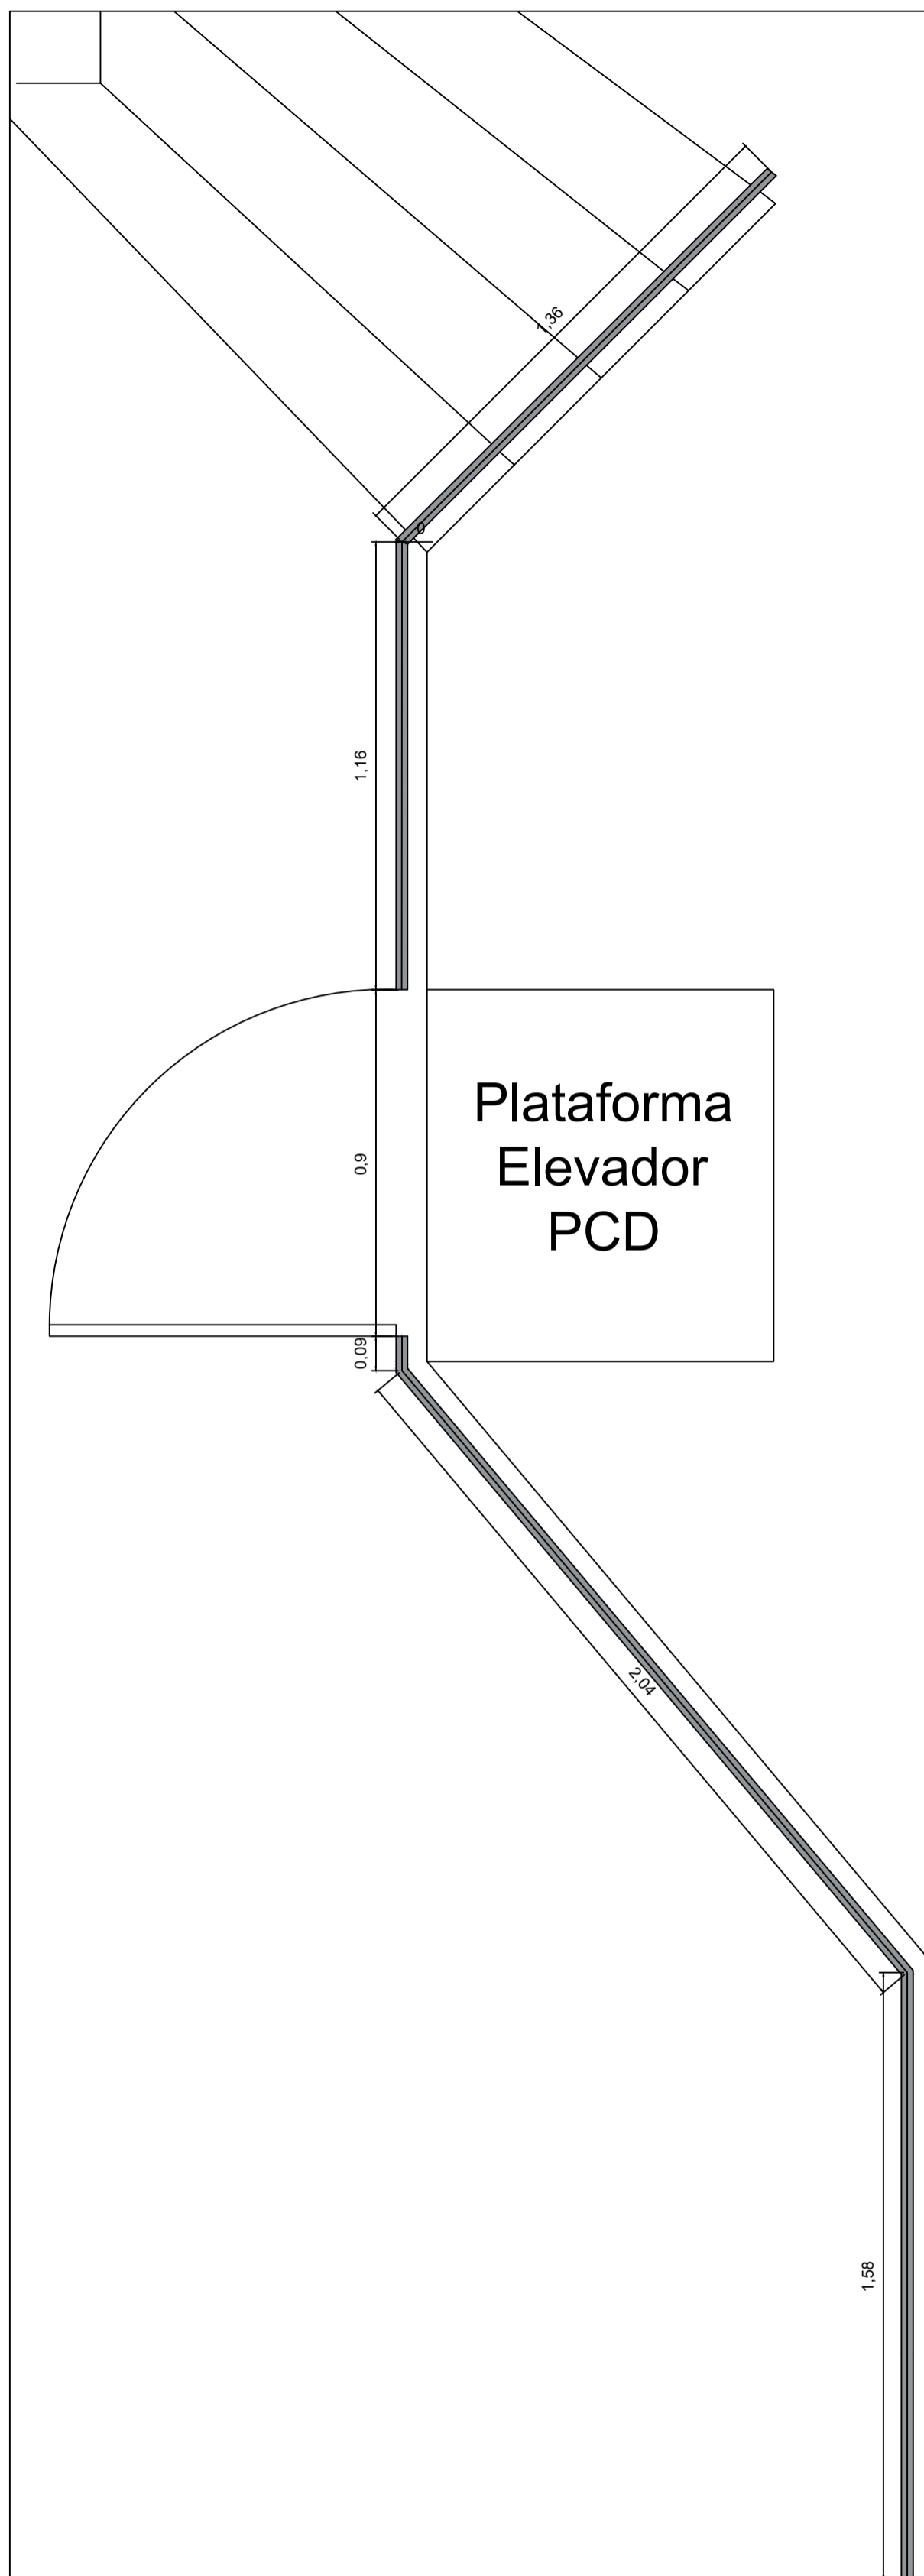

Corrimão

HALL - CAMARA DE TRIUNFO
DETALHAMENTO
ESCALA 1/25

* TODAS AS MEDIDAS DEVERÃO SER CONFERIDAS NO LOCAL

12/14

Arquiteto(a) VICTÓRIA FYDRYSZEWSKI

RUA MOSTARDEIRO, 123/304 PORTO ALEGRE.RS
cep: 90430-000 fone: (51) 33070100